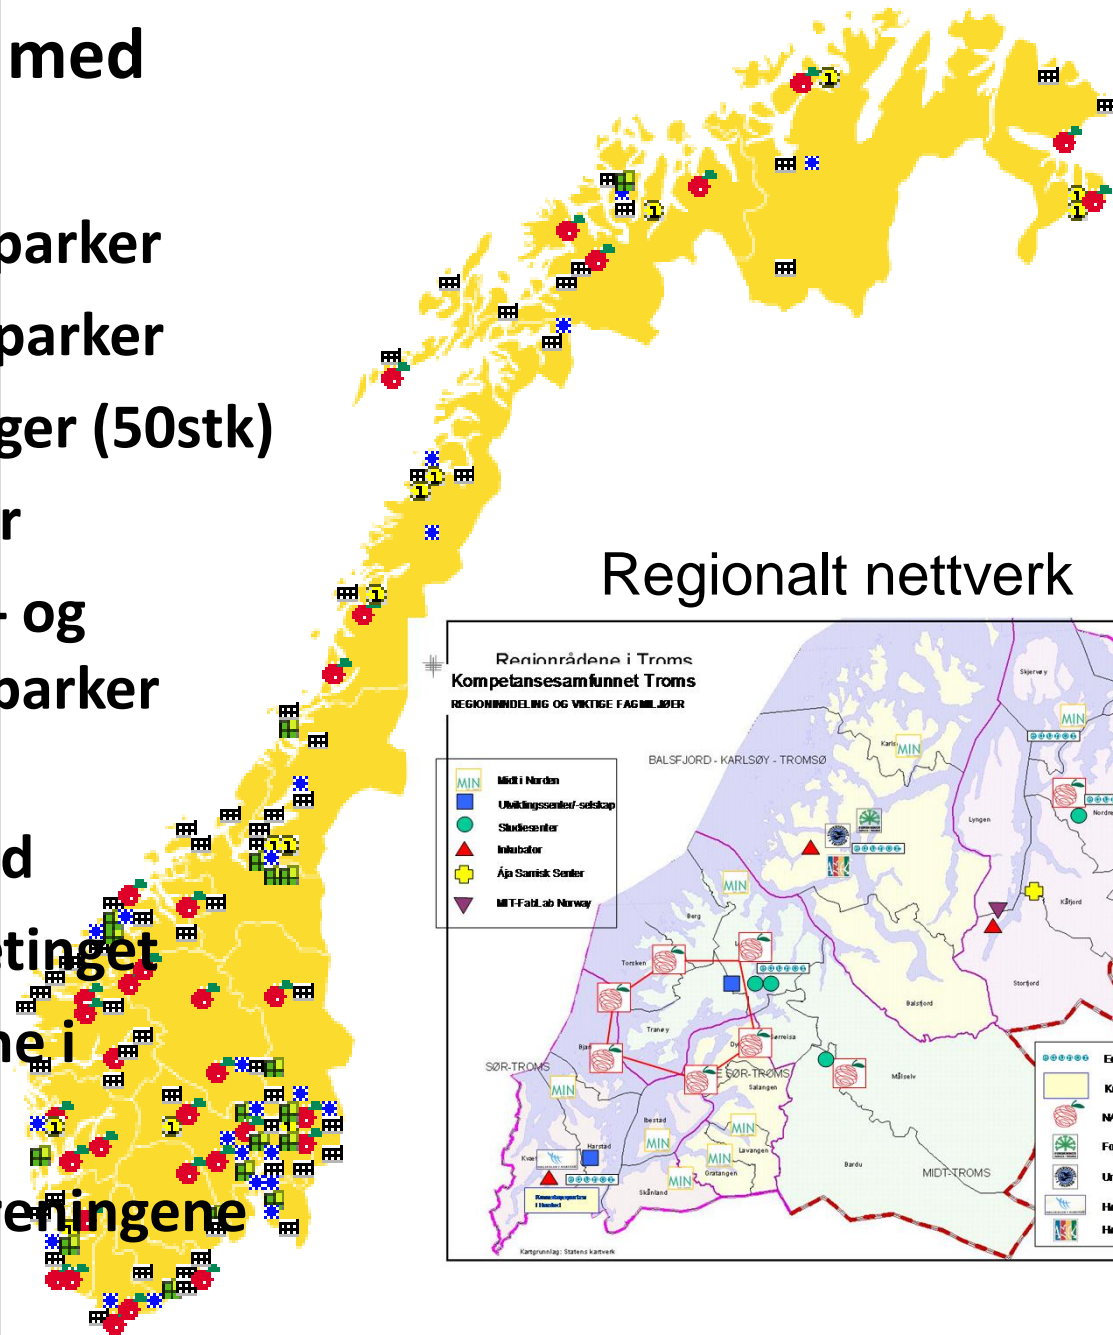

Måloppnåelse gjennom:

- “ Næringshageaktiviteter
- “ Øvrige næringshageaktiviteter
- “ Nettverk og omdømmebygging

Næringshagen for
Nord-Troms

Halti Næringshage AS

- ” Bedriftsutvikling
- ” Rådgiving
- ” Kompetanseheving
- ” Leverandørnettverk
- ” Bistand med kvalifiseringer, søknader
- ” Kvinnovasjon
- ” KultNett

Næringshagen for
Nord-Troms

” Samarbeider med blant annet...

- . Forskningsparker
- . Kunnskapsparker
- . Næringshager (50stk)
- . Inkubatorer
- . Forsknings- og kunnskapsparker
- . Såkorn- og venturefond
- . IN og Sametinget
- . Kommunene i regionen
- . Næringsforeningene

” Tunell Reisafjellet -øvrige veiprosjekter

- . Reisafjellet 1 milliard - Andre? - Nordnes – Langbakken - Kvænangsfjellet osv.

” Mineraler - Kartlegging – bergverk- Kåfjord og Reinfjord

” Havindustrien – Foredling – Leverandørindustrien