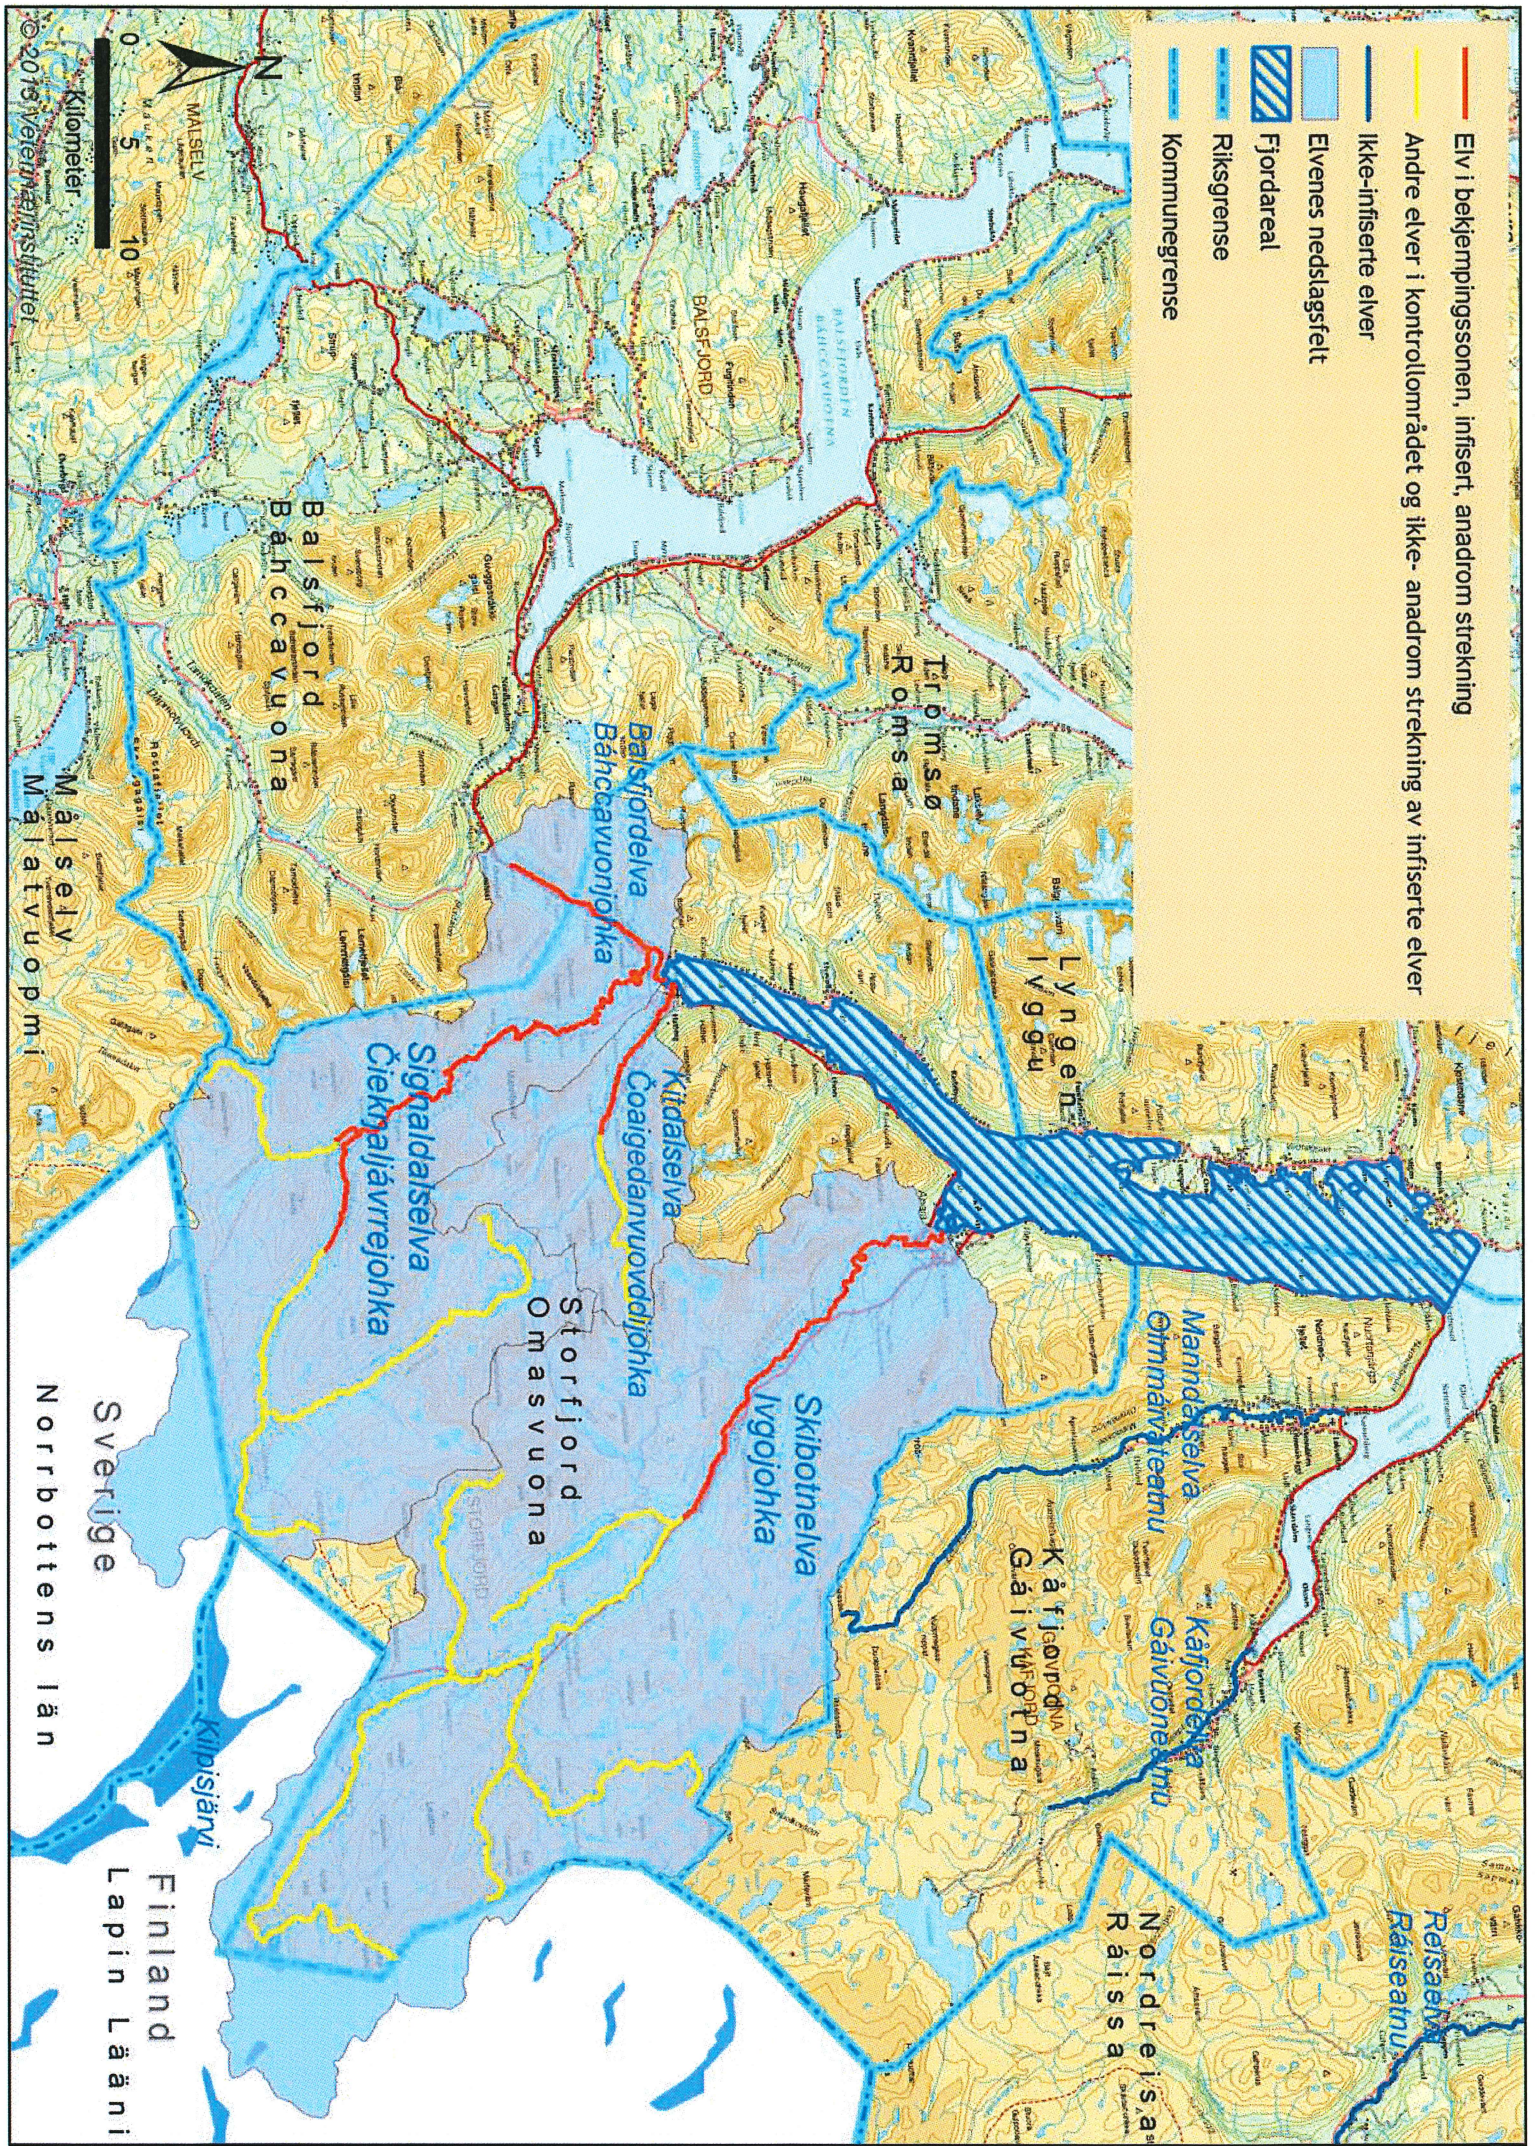

- Elv i bekämpingszonen, infisert, anadrom strekning
- Andre elver i kontrollområdet og ikke- anadrom strekning av infiserte elver
- Ikke-infiserte elver
- Elvenes nedslagsfelt
- Fjordareal
- Riksgrense
- Kommunegrense

0 5 10  
Kilometer  
© 2016 Vektorinstituttet