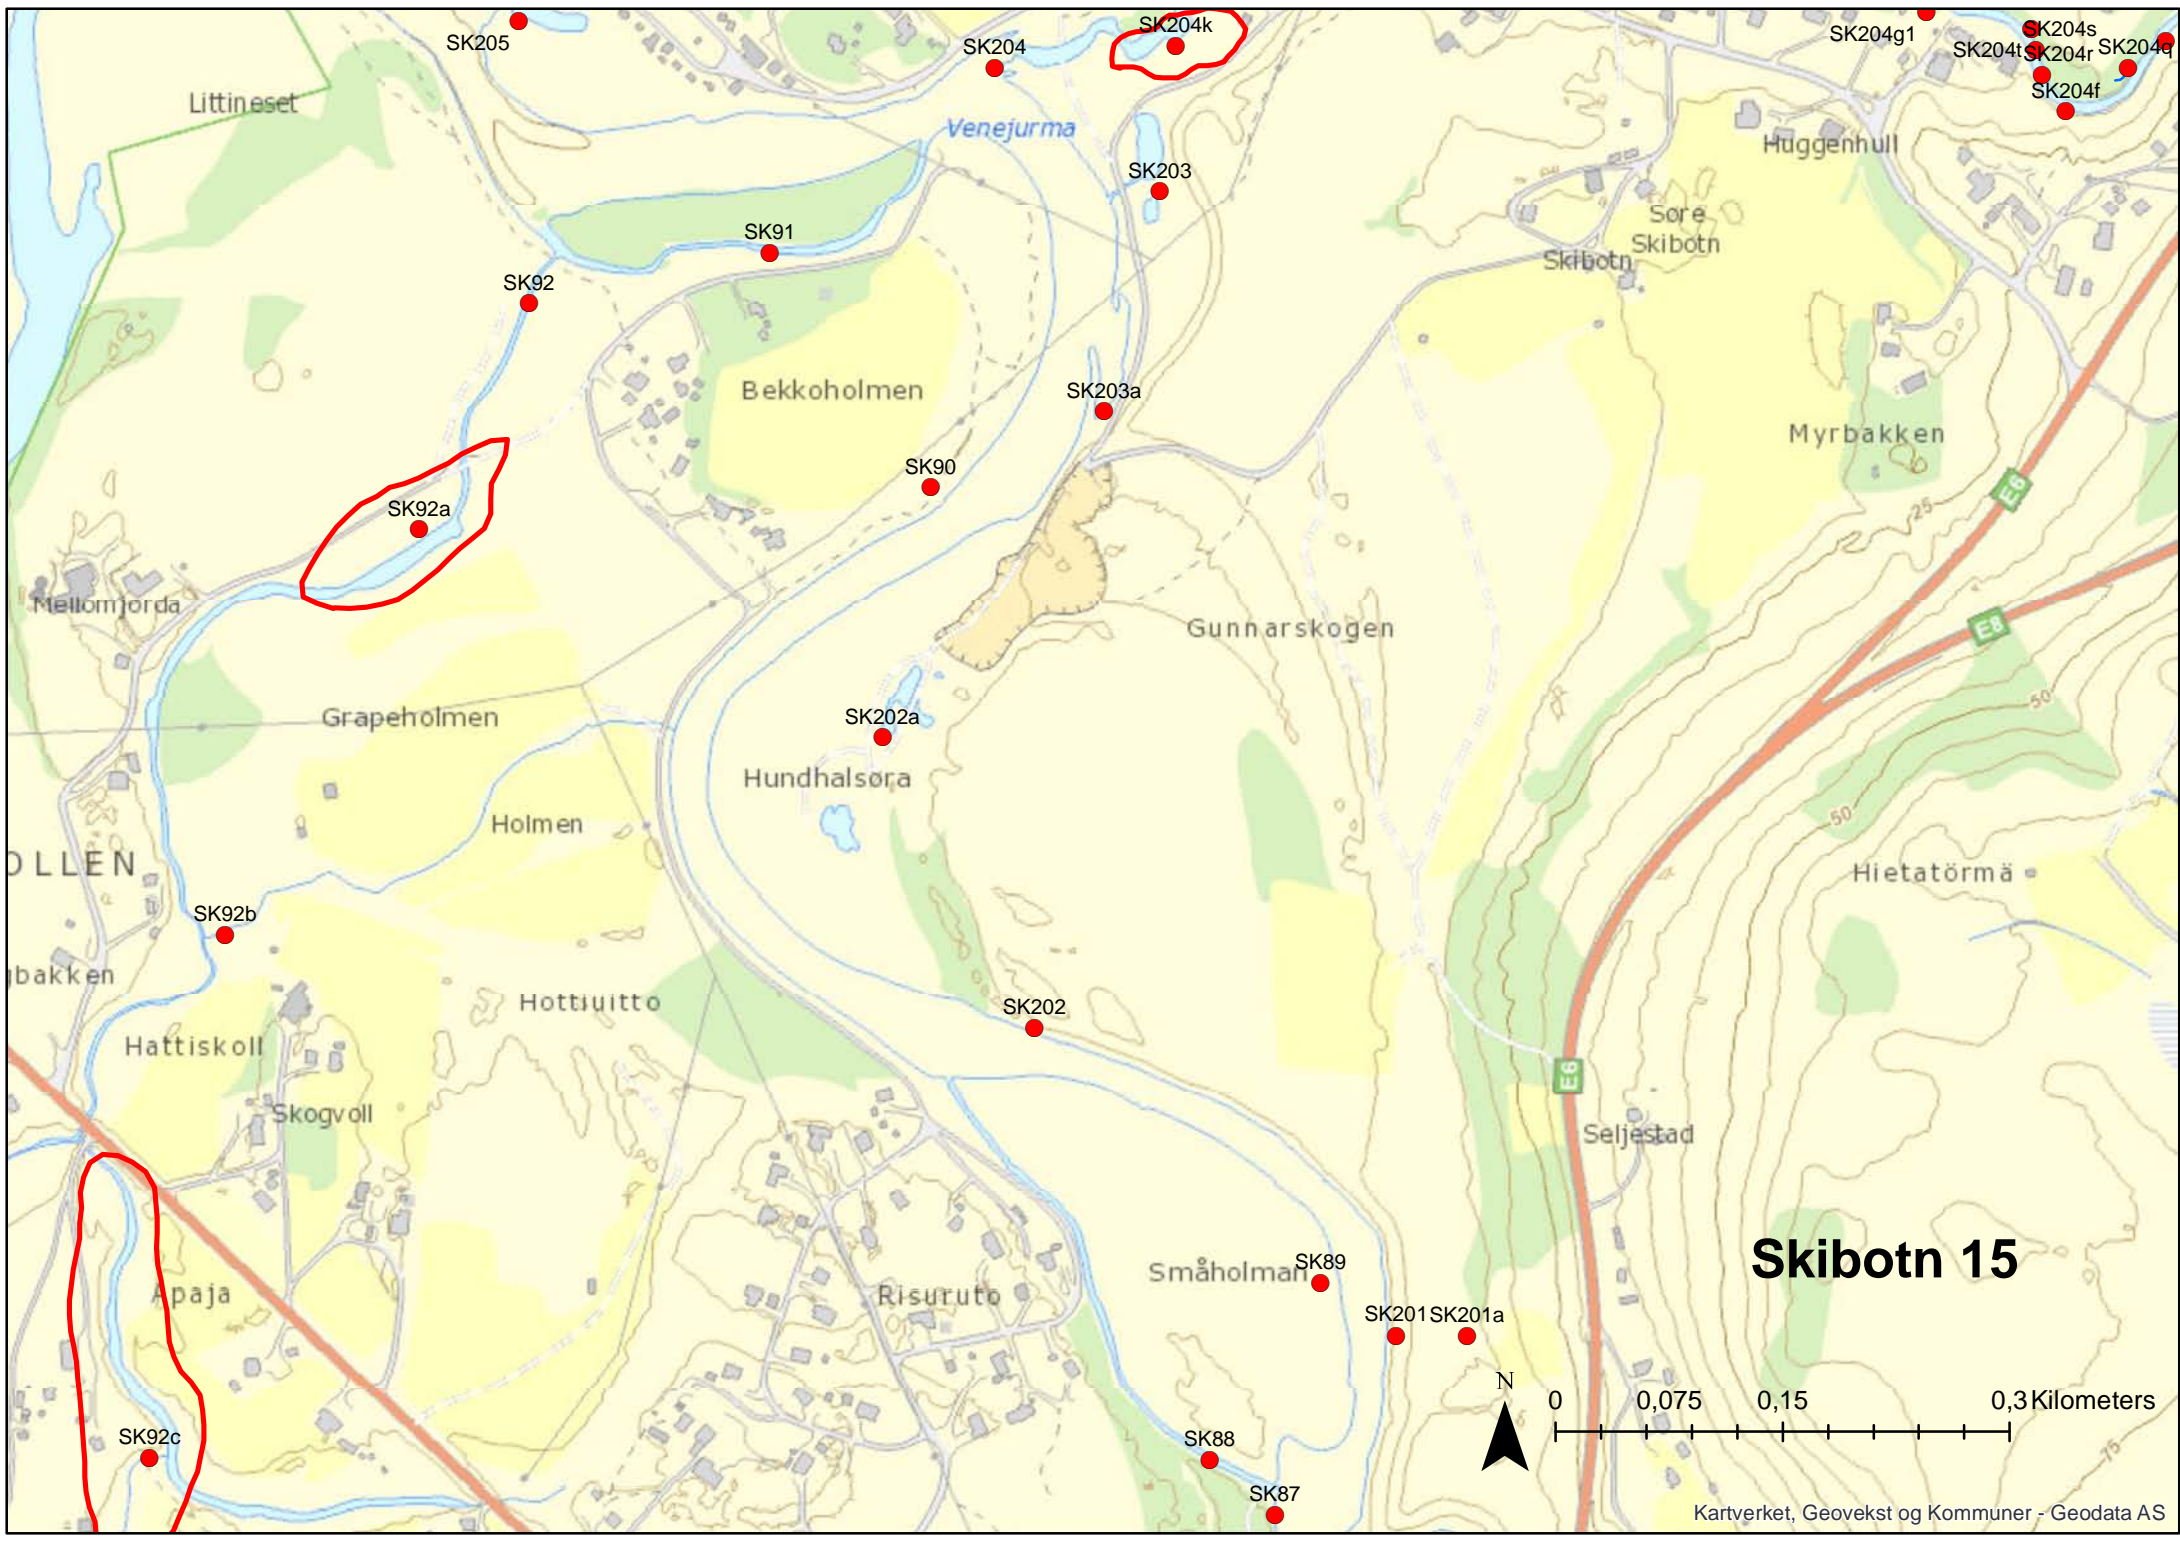

SK82

SK81

Hiirhaasiantörmä

Magerneset

Koskenmella
Fossemælen

Skibotn 14

0 0,075 0,15 0,3 Kilometers

Skibotn 15