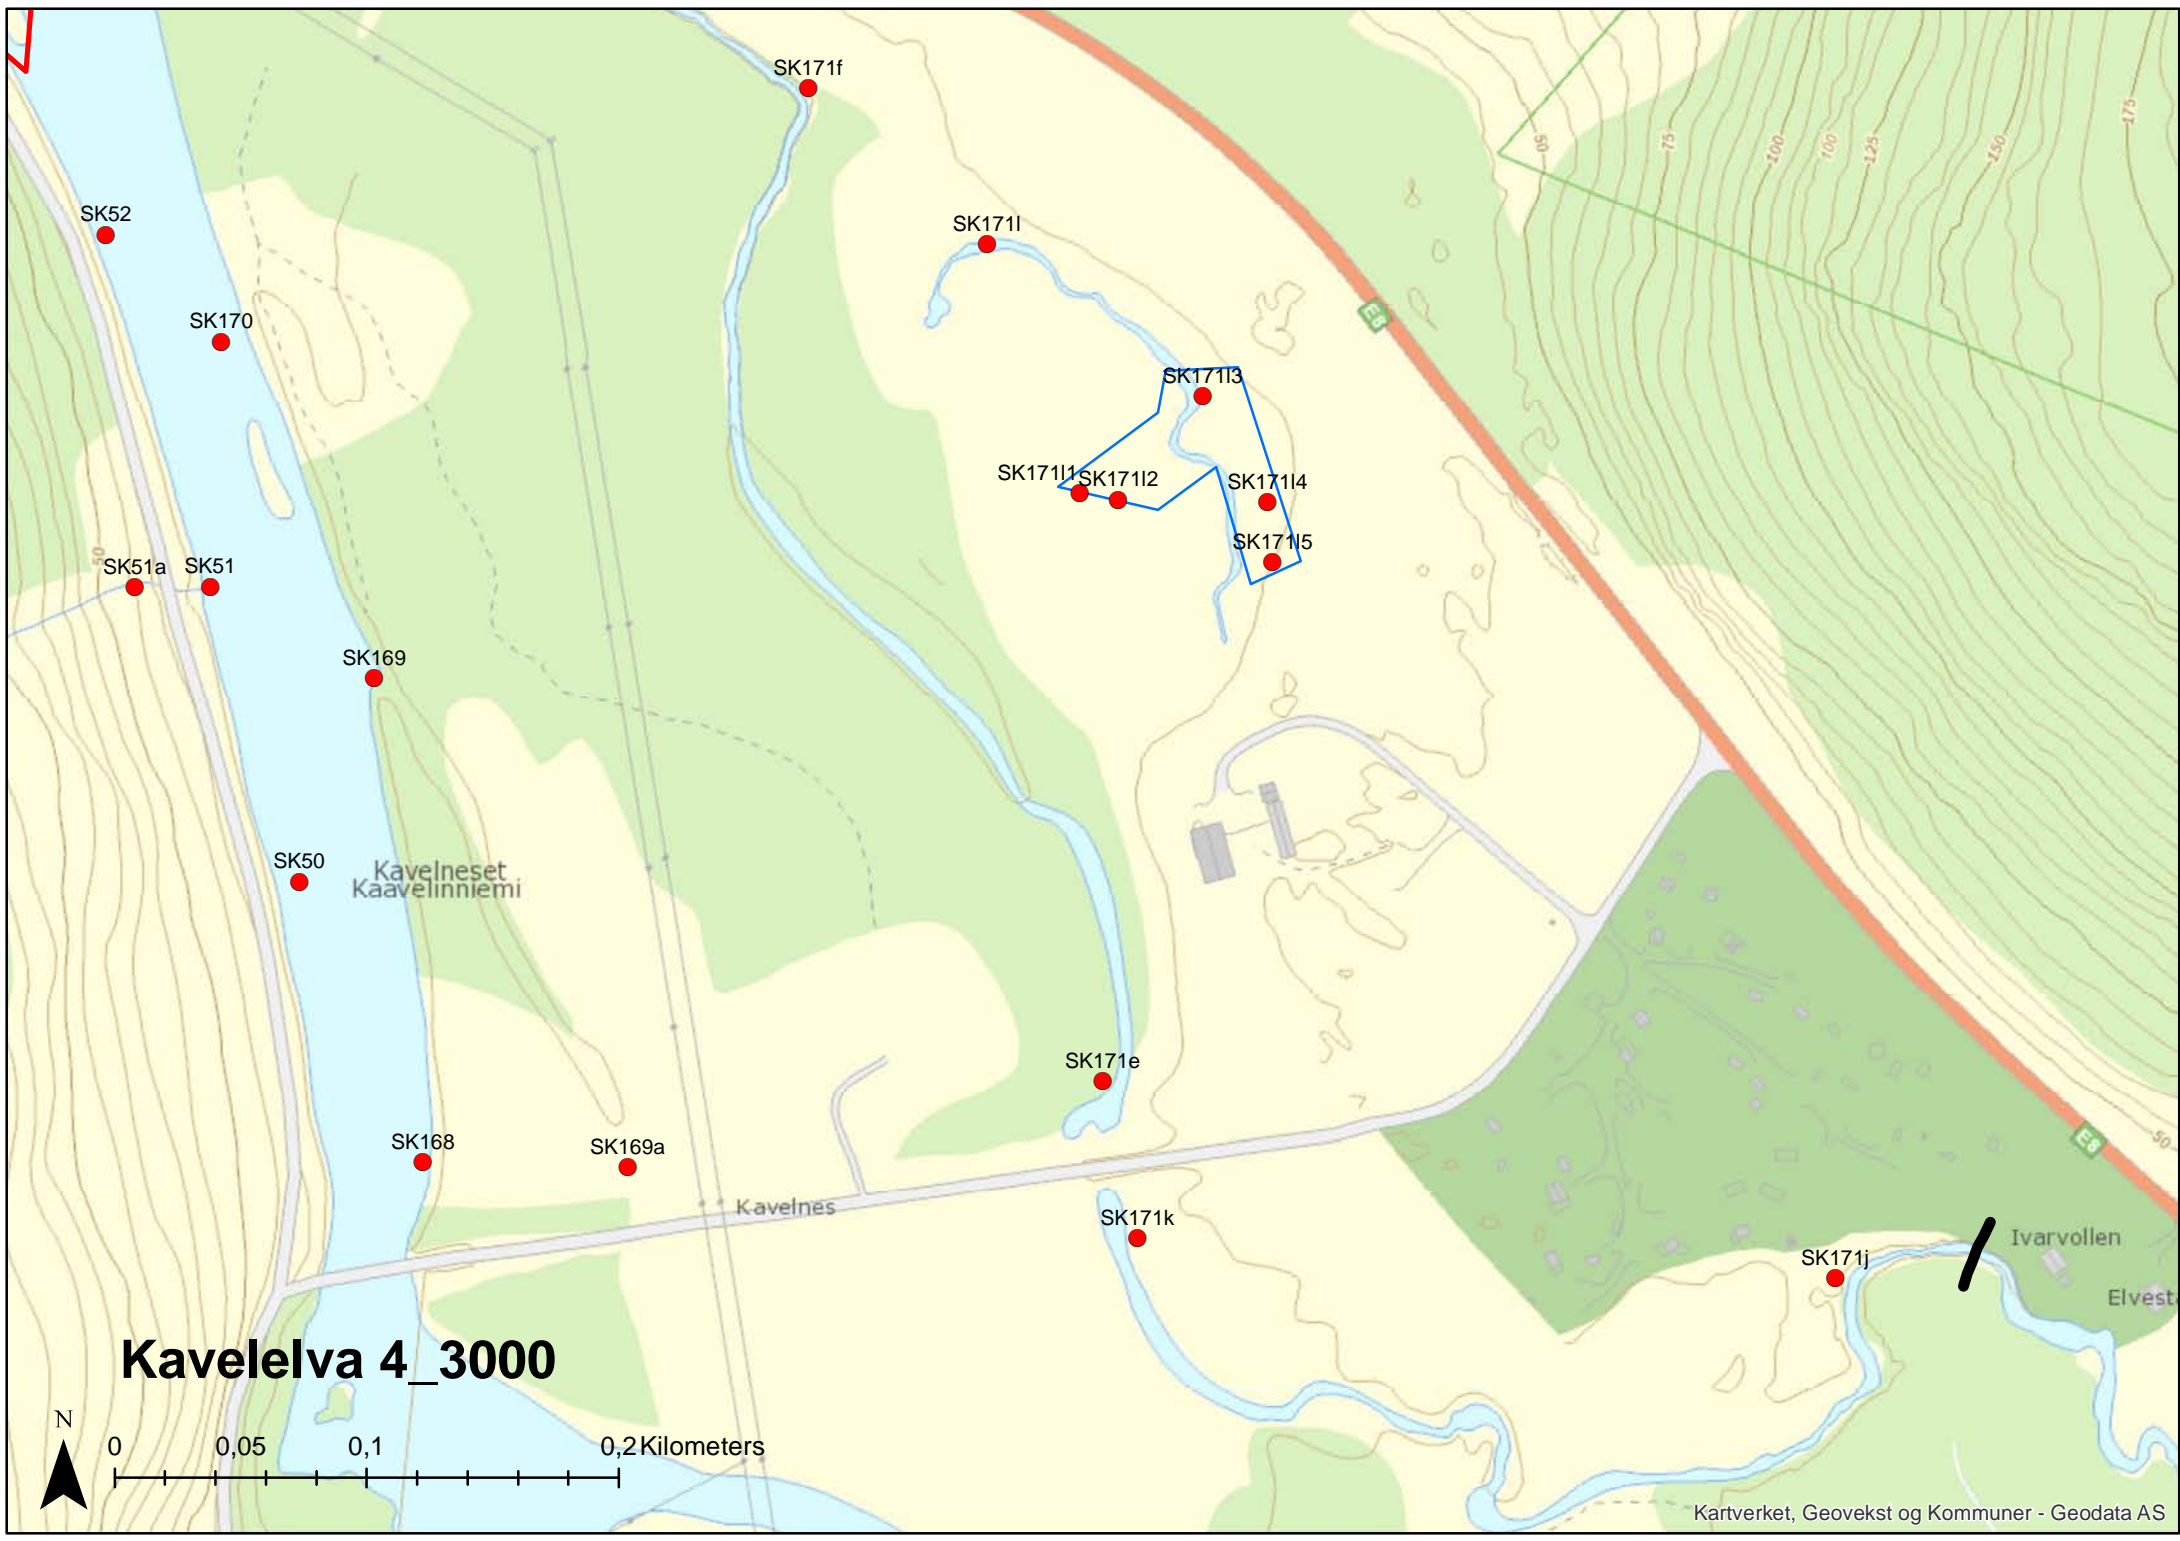

SK160f

SK160e

SK16d

Lulleborg

Torreiva

0 0,075 0,15 0,3 Kilometers

Kavelelva 3_3000

Kavelelva 4_3000