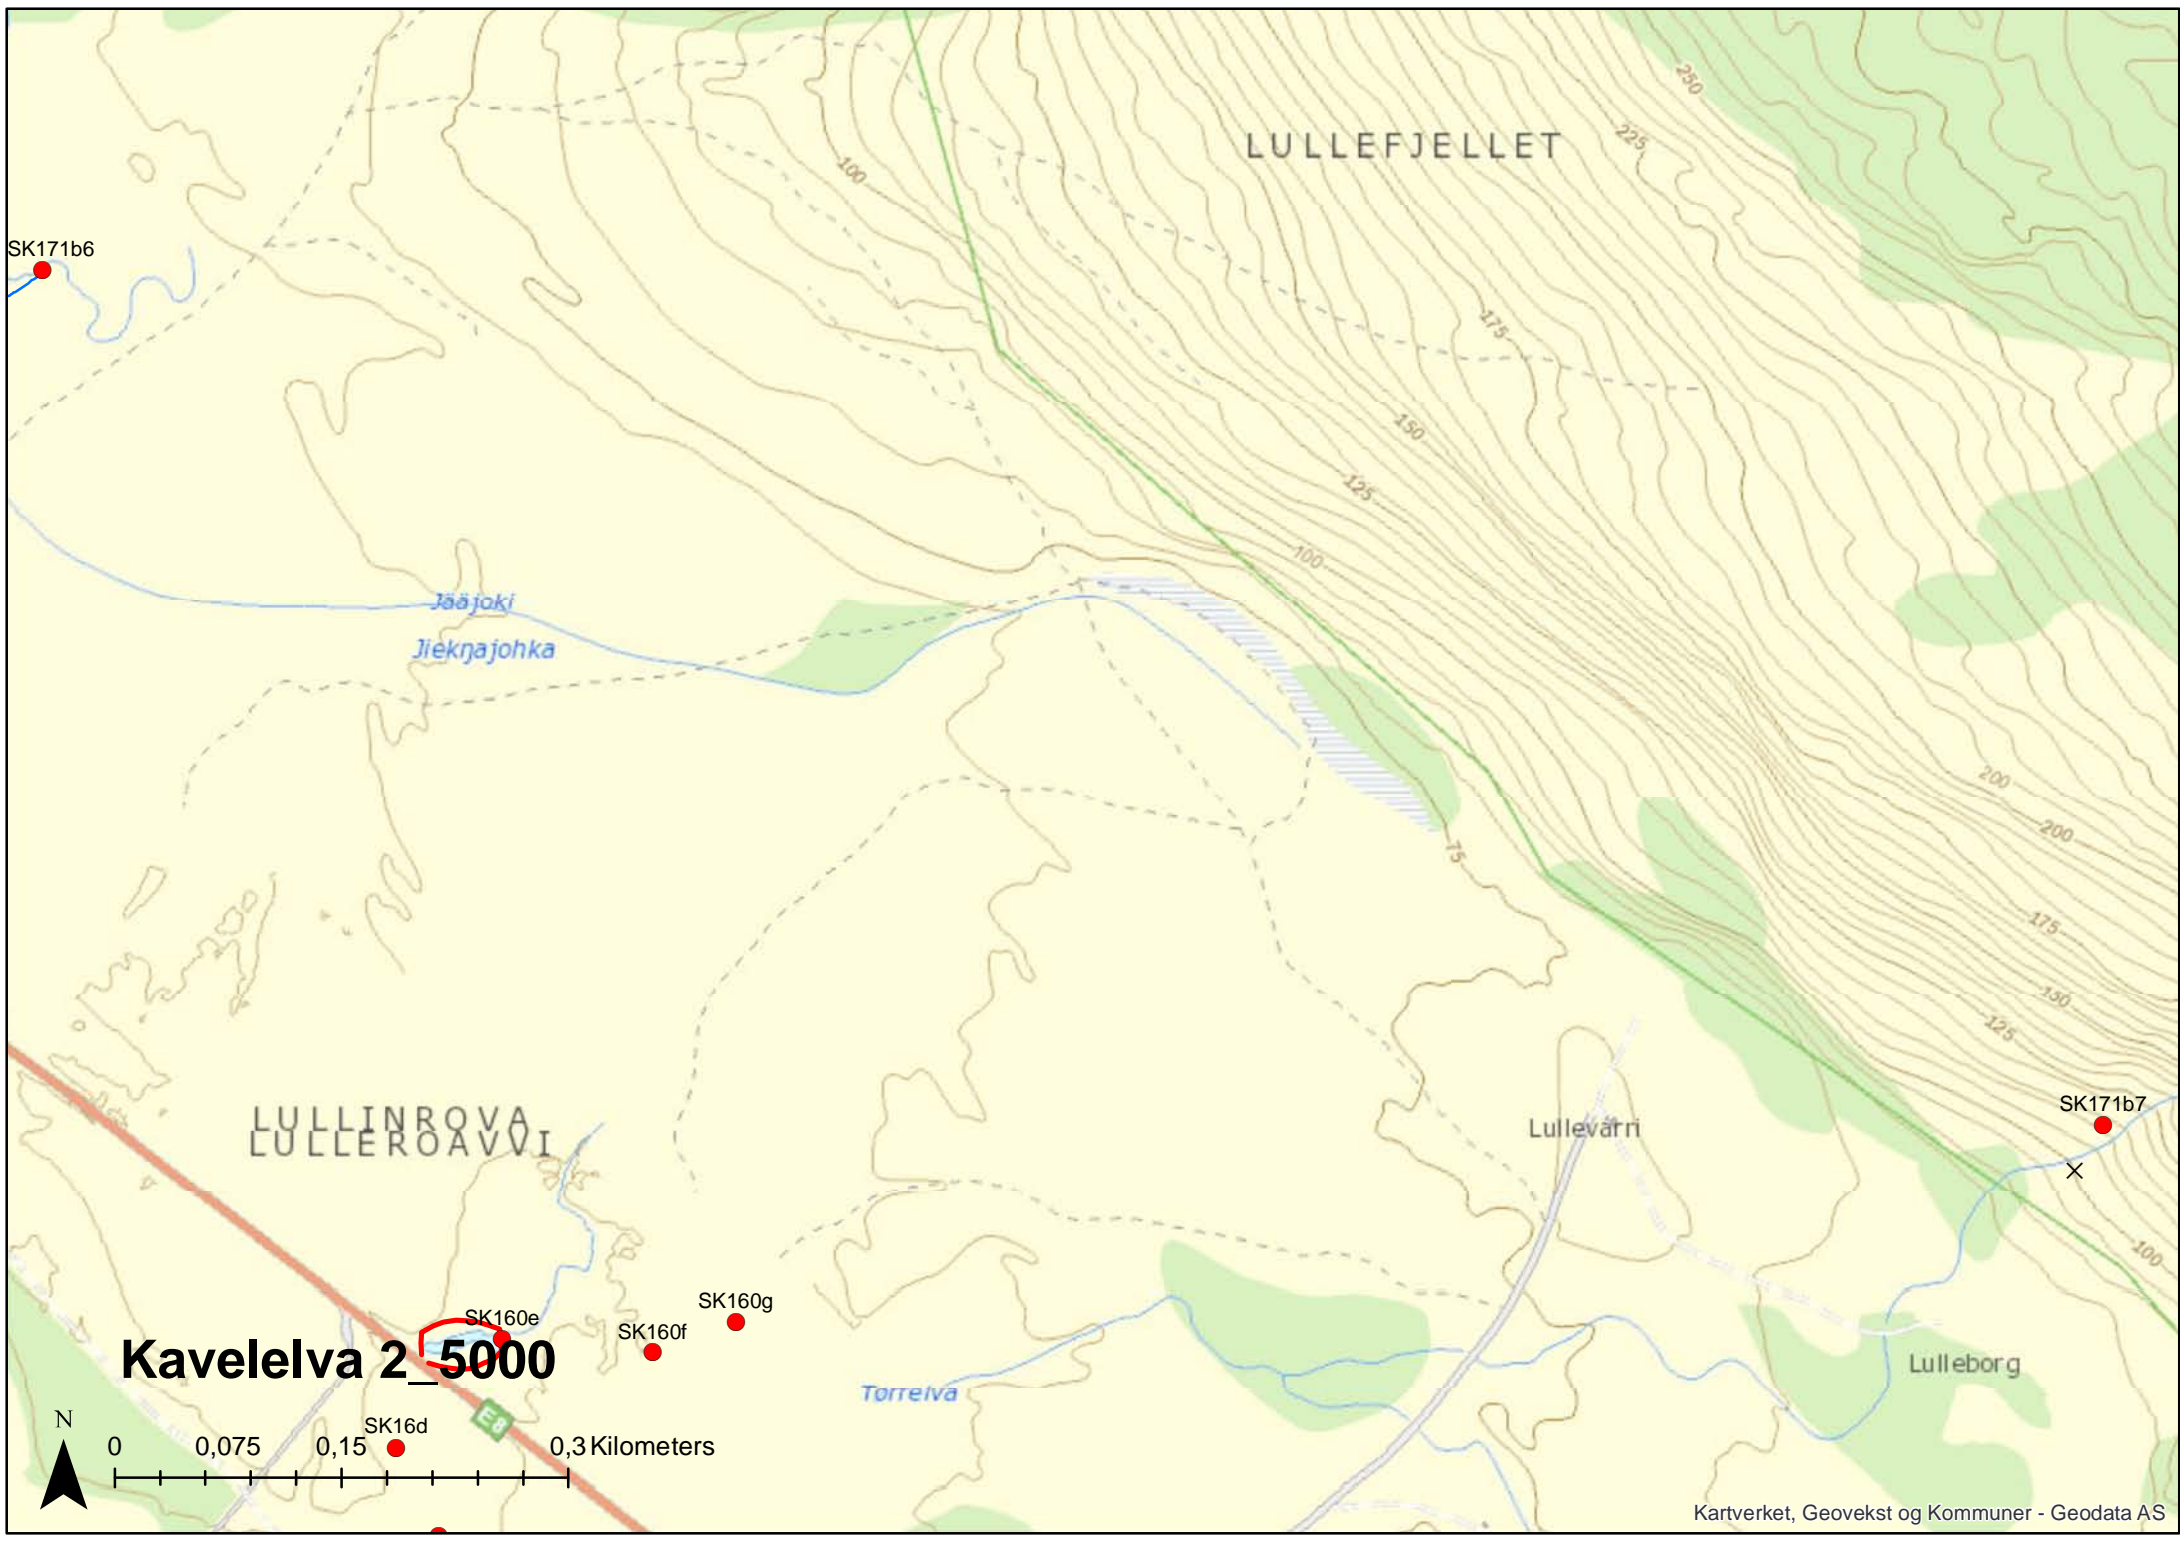

Kavelelva 1_3000

SK171b6

LULLEFJELLET

LULLINROVA
LULLEROAVVI

Kavelelva 2_5000

Lullevárri

SK171b7

SK160g

SK160f

SK160e

SK16d

Lulleborg

Torreiva

0 0,075 0,15 0,3 Kilometers

Kavelelva 3_3000

Kavelelva 4_3000