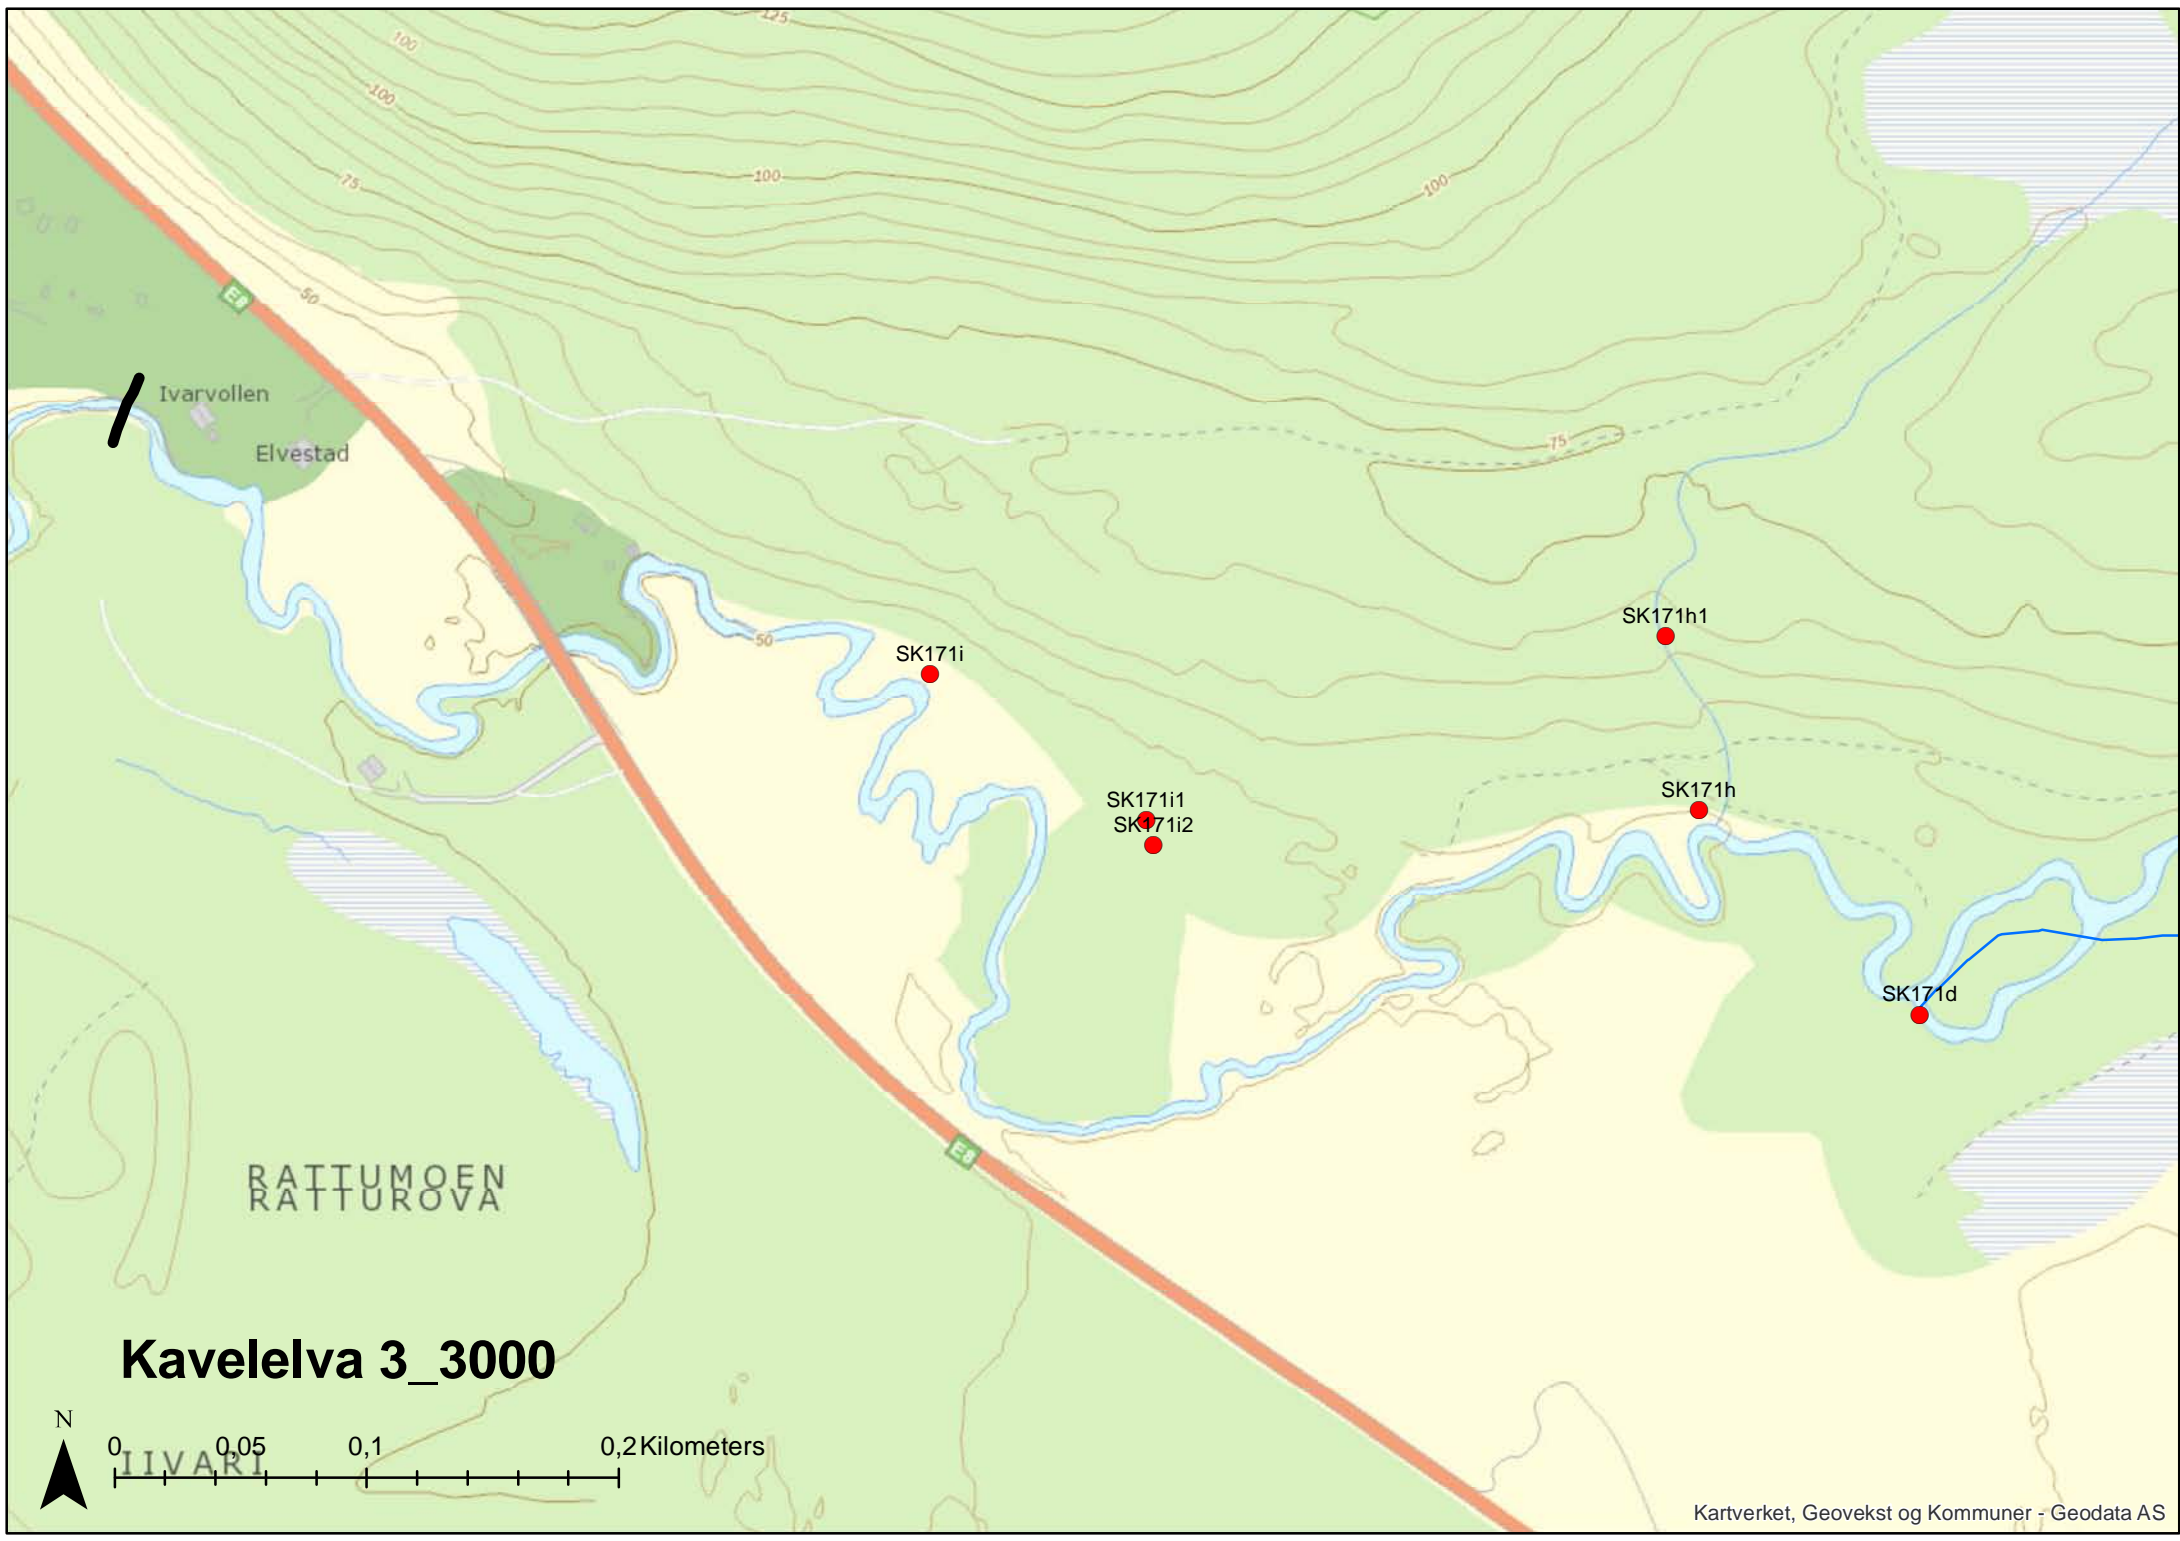

SK160f

SK160e

SK16d

Lulleborg

Torreiva

0 0,075 0,15 0,3 Kilometers

Kavelelva 3_3000

Kavelelva 4_3000