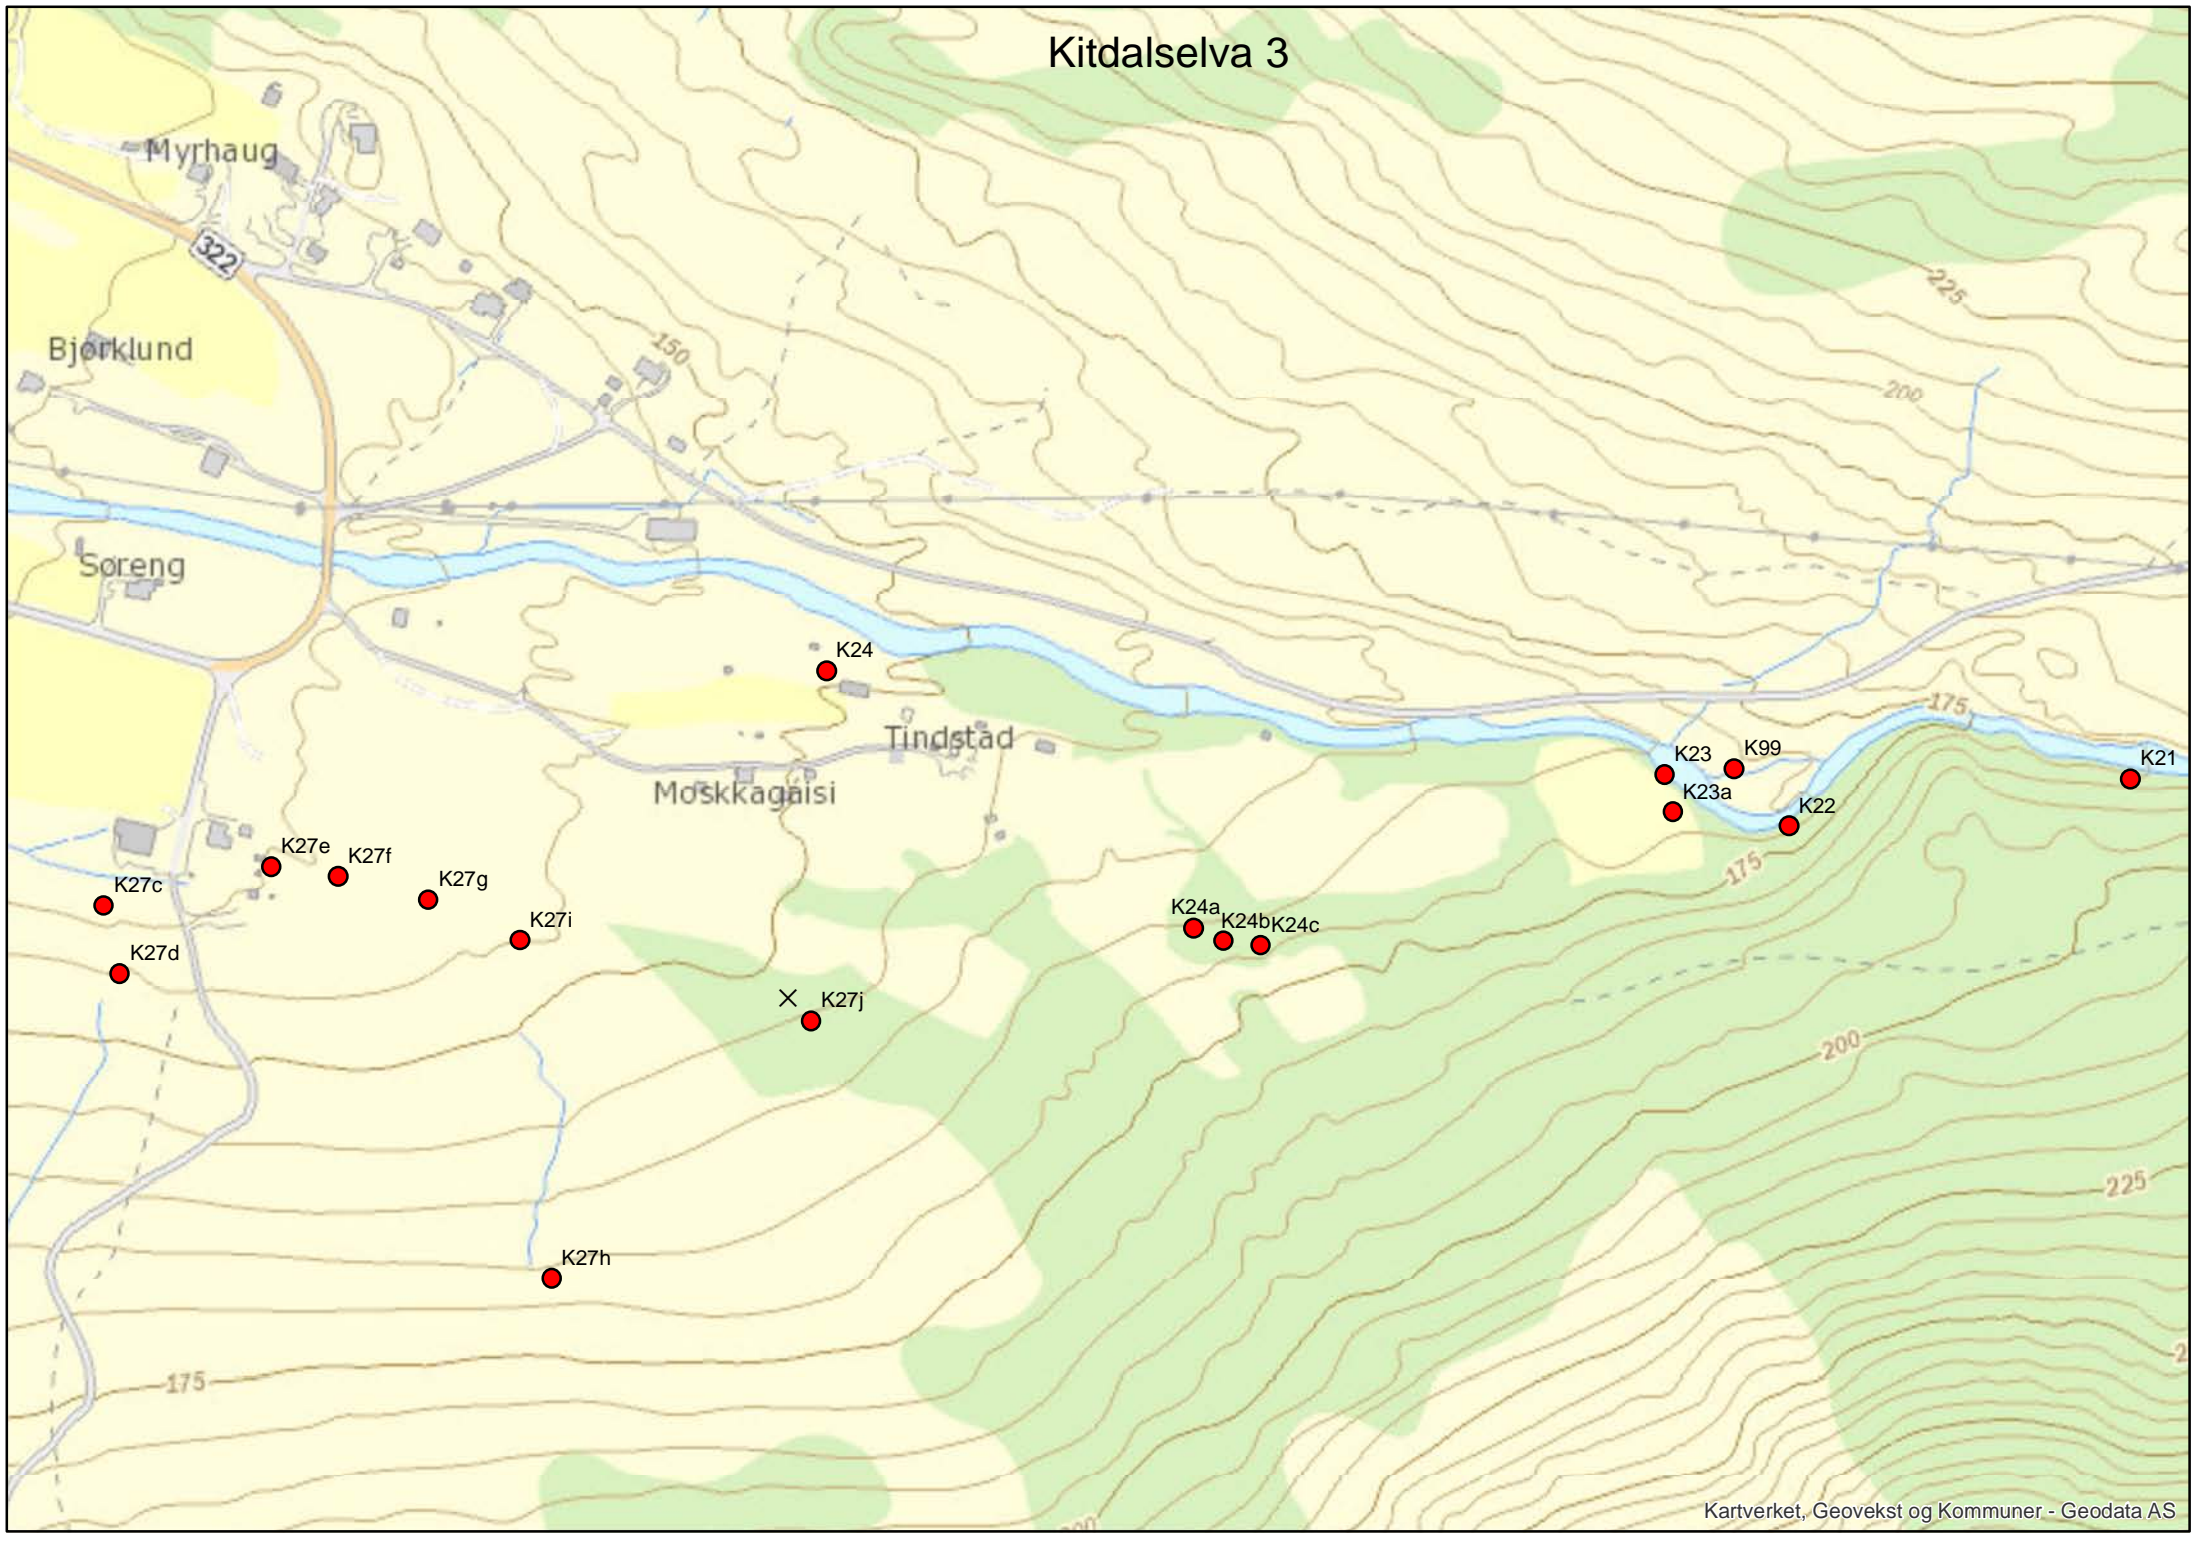

Kitdalselva 1

Kitdalselva 2

RAITISKENTTÄ

Hárvanjírra

Myrhaug

Midterelva

Kitdalselva 3

Kitdalselva 5,5

0 80 160 320 Meters

Kitdalselva 5

Kitdalselva 6

Kitdalselva 7

Kitdalselva 8

K136

E6

Håttamielli

K59

K134

K58

K133

Oldersletta

LINDEVOLLE

Čoaigedanvuoddijohka

K60