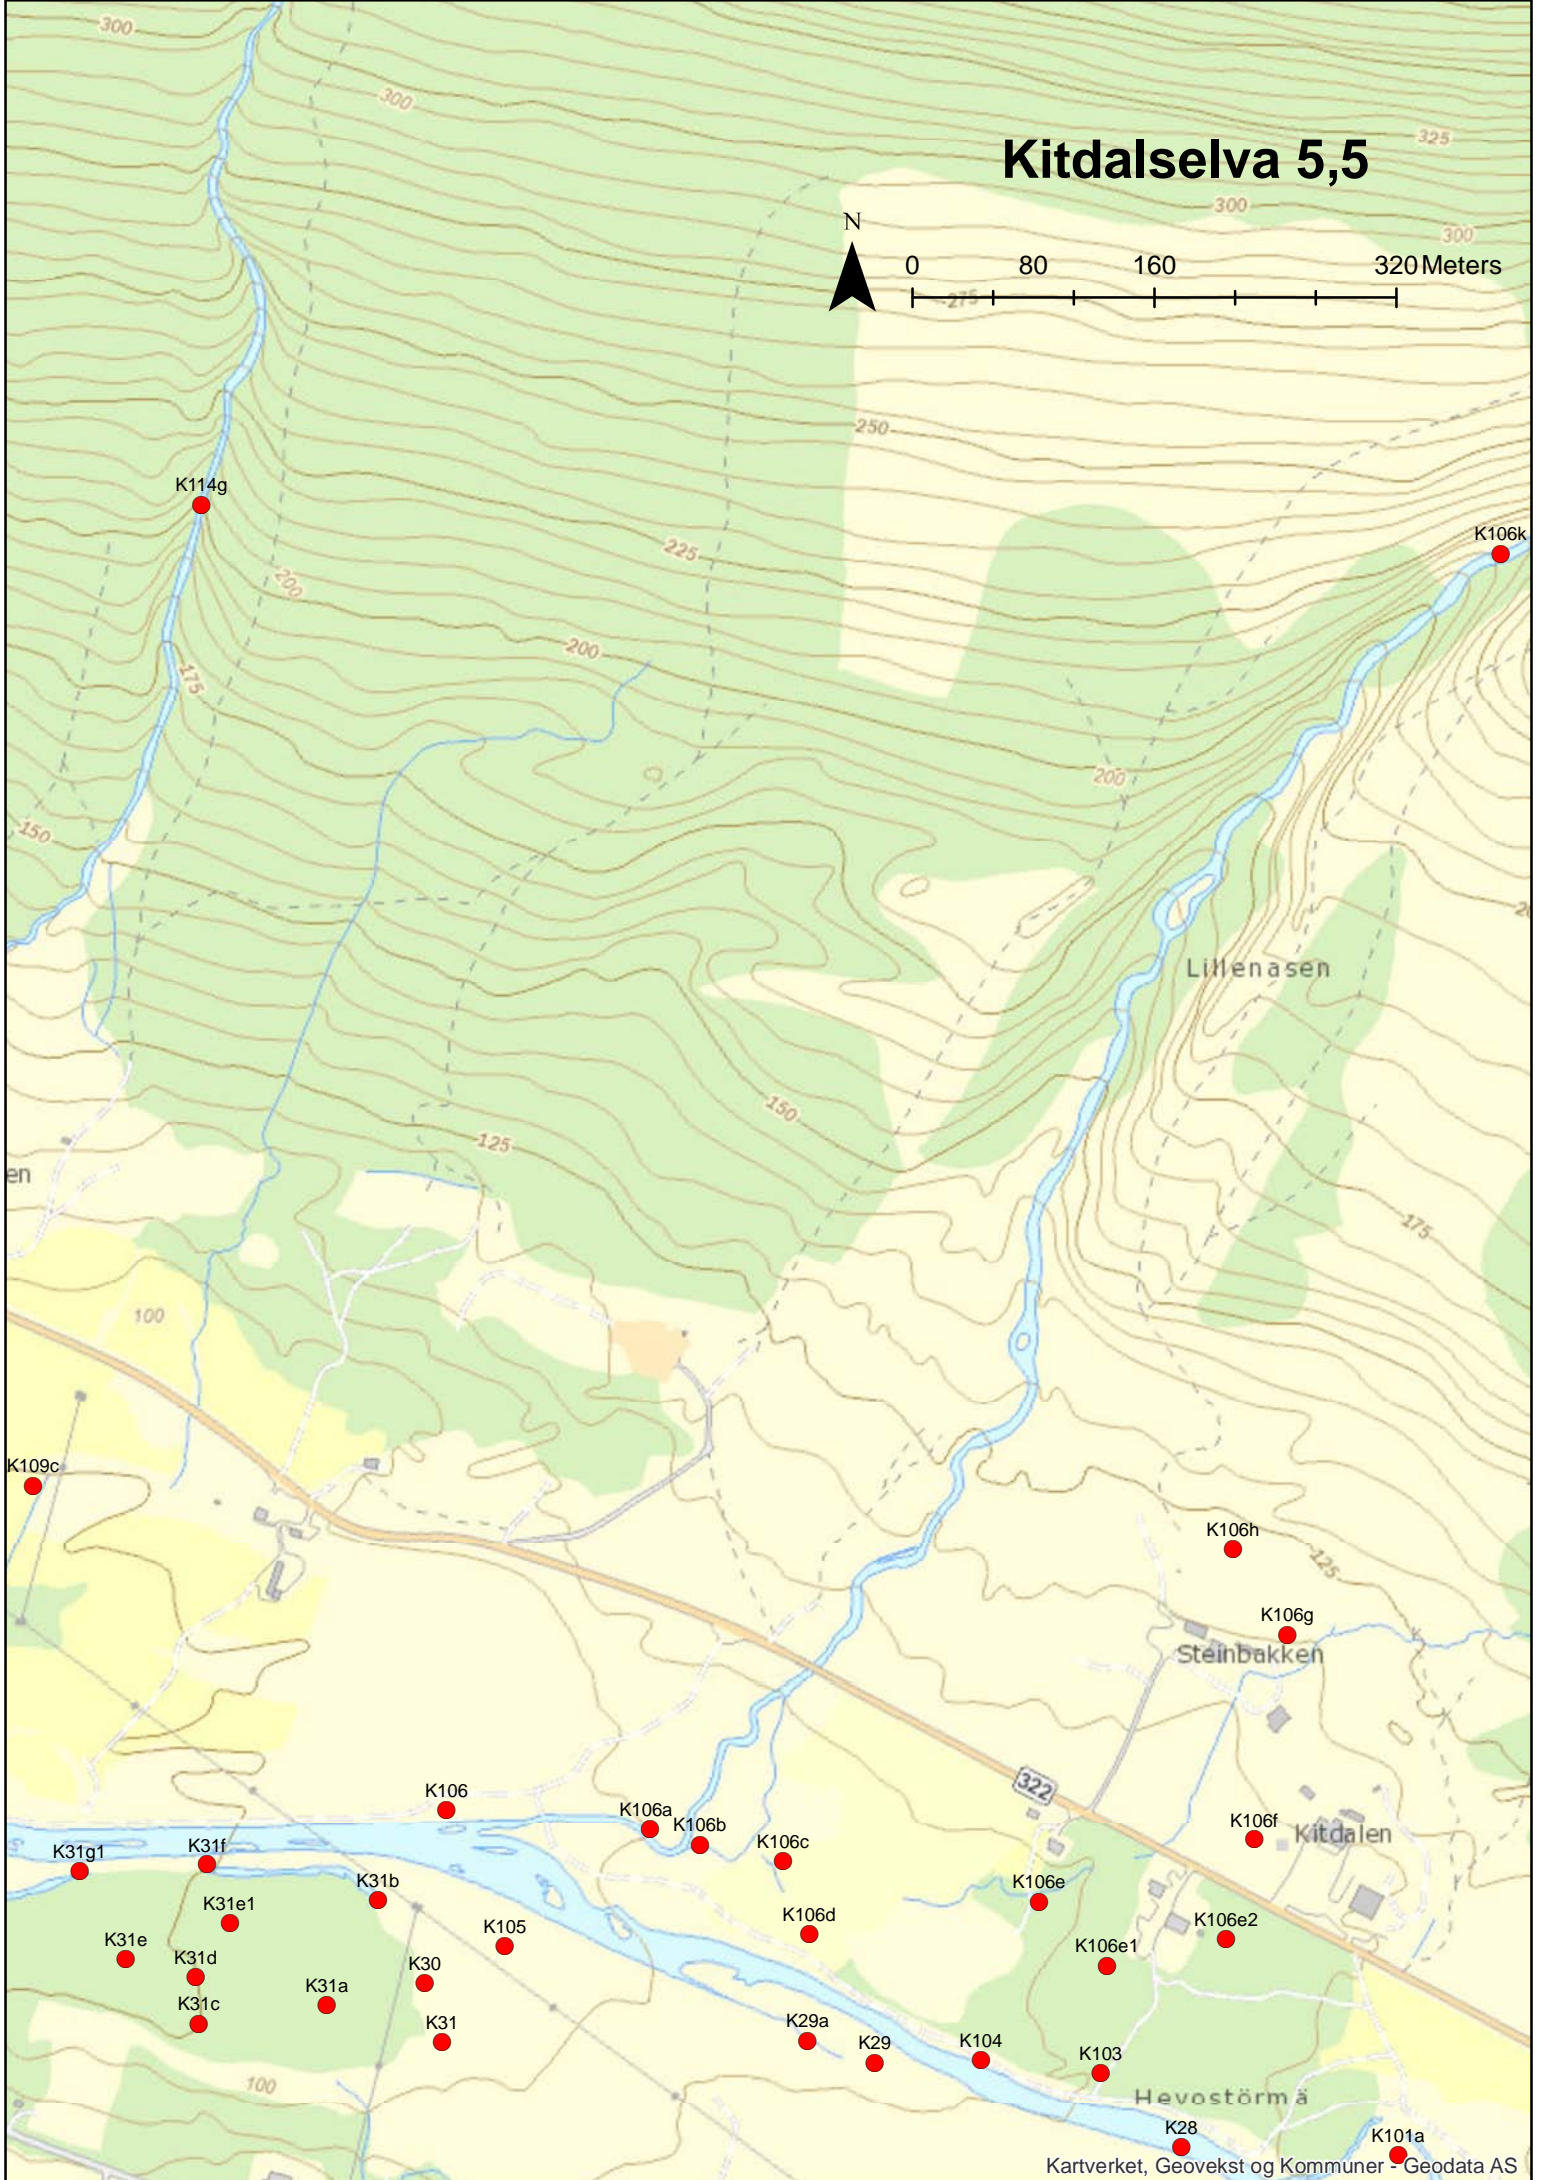

Kitdalselva 1

Kitdalselva 2

RAITISKENTTÄ

Hárvanjírra

Myrhaug

Midterelva

Kitdalselva 3

Kitdalselva 5,5

0 80 160 320 Meters

Kitdalselva 5

Kitdalselva 6

Kitdalselva 7

Kitdalselva 8

K136

E6

Håttamielli

K59

K134

K58

K133

Oldersletta

LINDEVOLLE

Čoaigedanvuoddijohka

K60