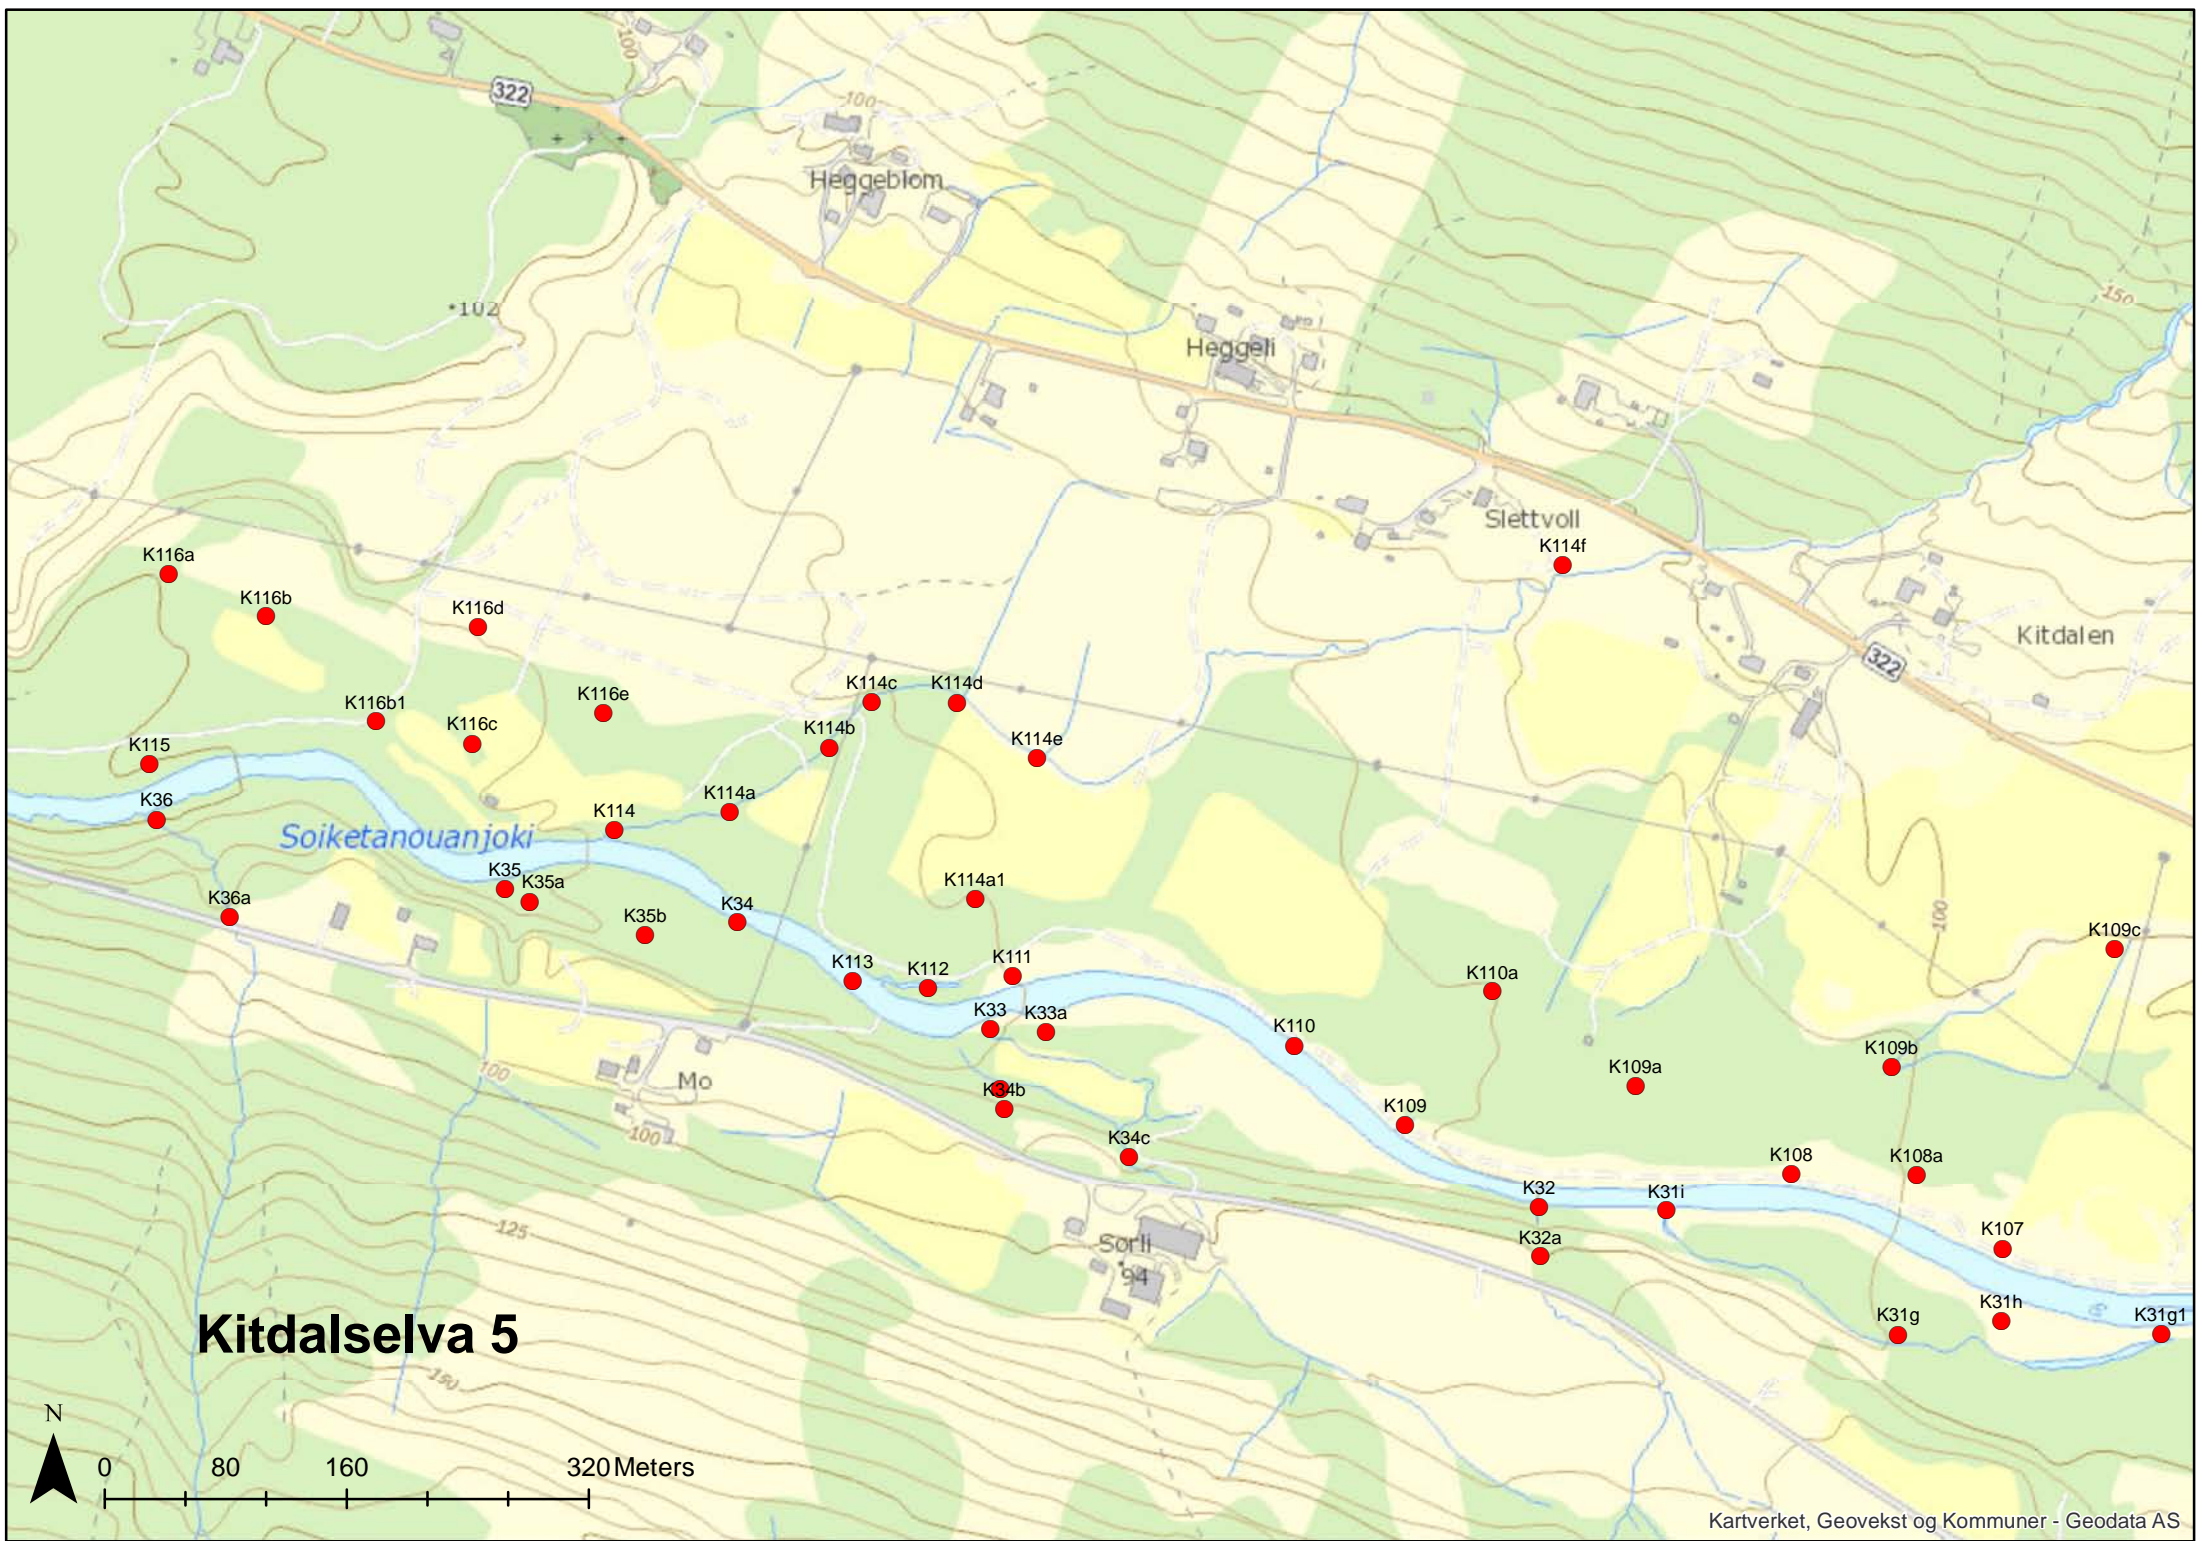

Kitdalselva 1

Kitdalselva 2

RAITISKENTTÄ

Hárvanjírra

Myrhaug

Midterelva

Kitdalselva 3

Kitdalselva 5,5

0 80 160 320 Meters

Kitdalselva 5

Kitdalselva 6

Kitdalselva 7

Kitdalselva 8

K136

E6

Håttamielli

K59

K134

K58

K133

Oldersletta

LINDEVOLLE

Čoaigedanvuoddijohka

K60