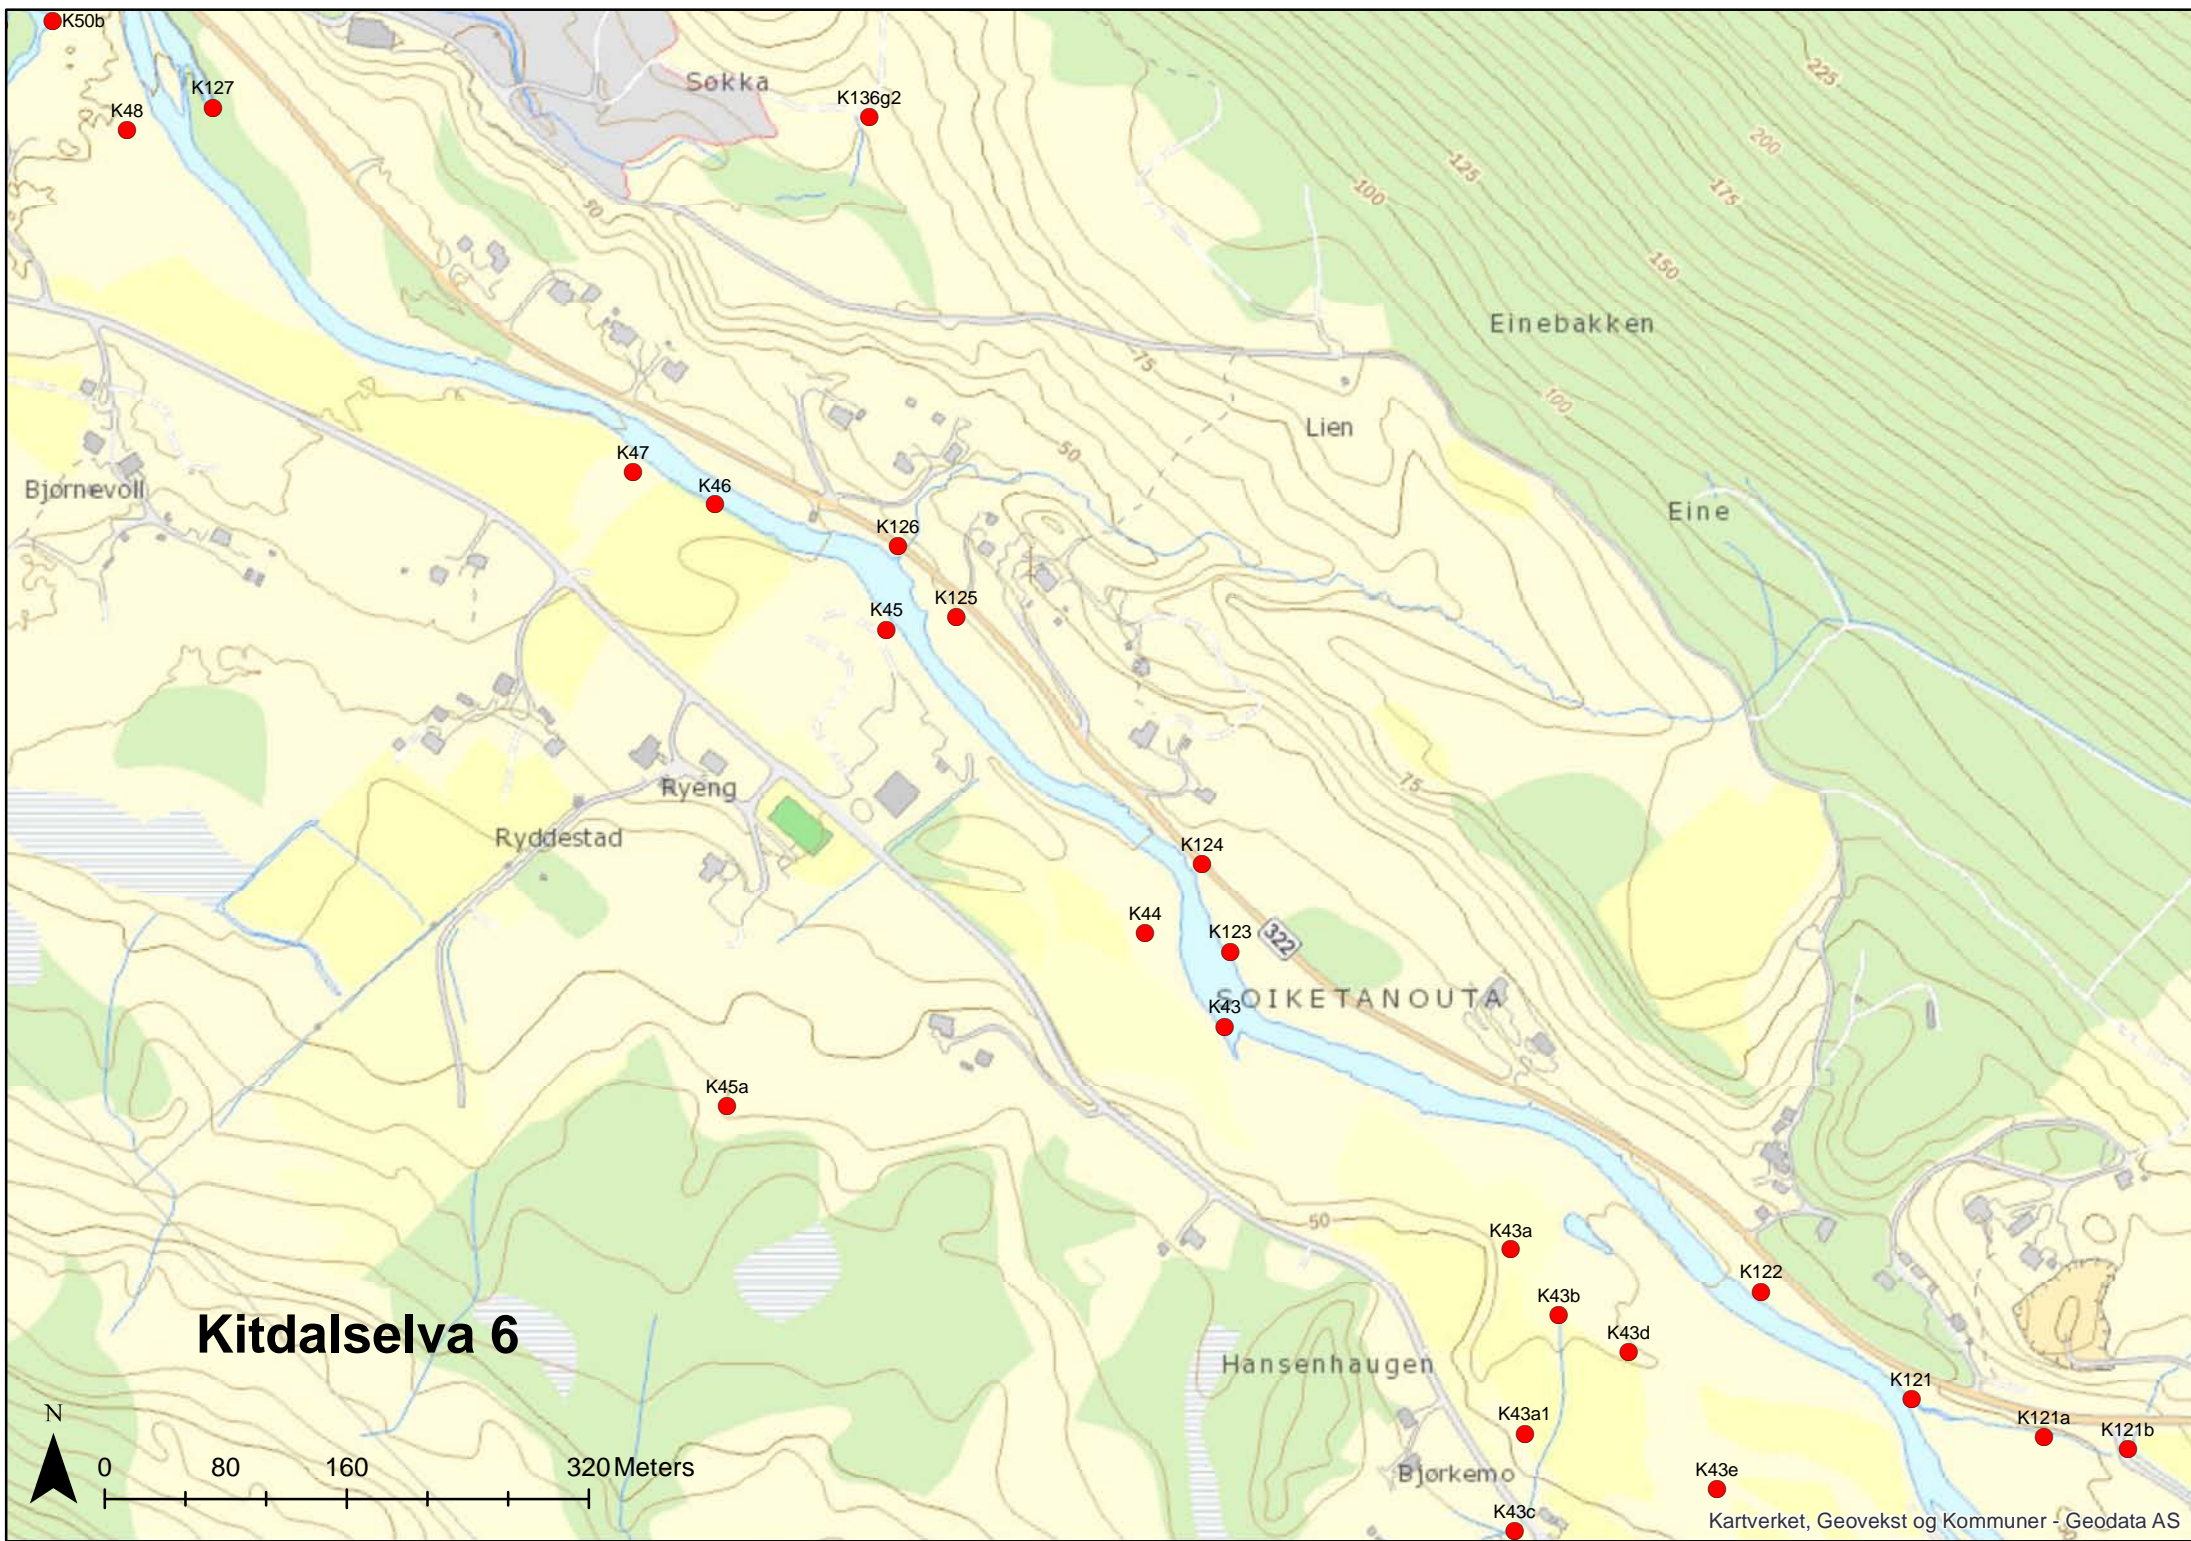

Kitdalselva 1

Kitdalselva 2

RAITISKENTTÄ

Hárvanjírra

Myrhaug

Midterelva

Kitdalselva 3

Kitdalselva 5,5

0 80 160 320 Meters

Kitdalselva 5

Kitdalselva 6

Kitdalselva 7

Kitdalselva 8

K136

E6

Håttamielli

K59

K134

K58

K133

Oldersletta

LINDEVOLLE

Čoaigedanvuoddijohka

K60