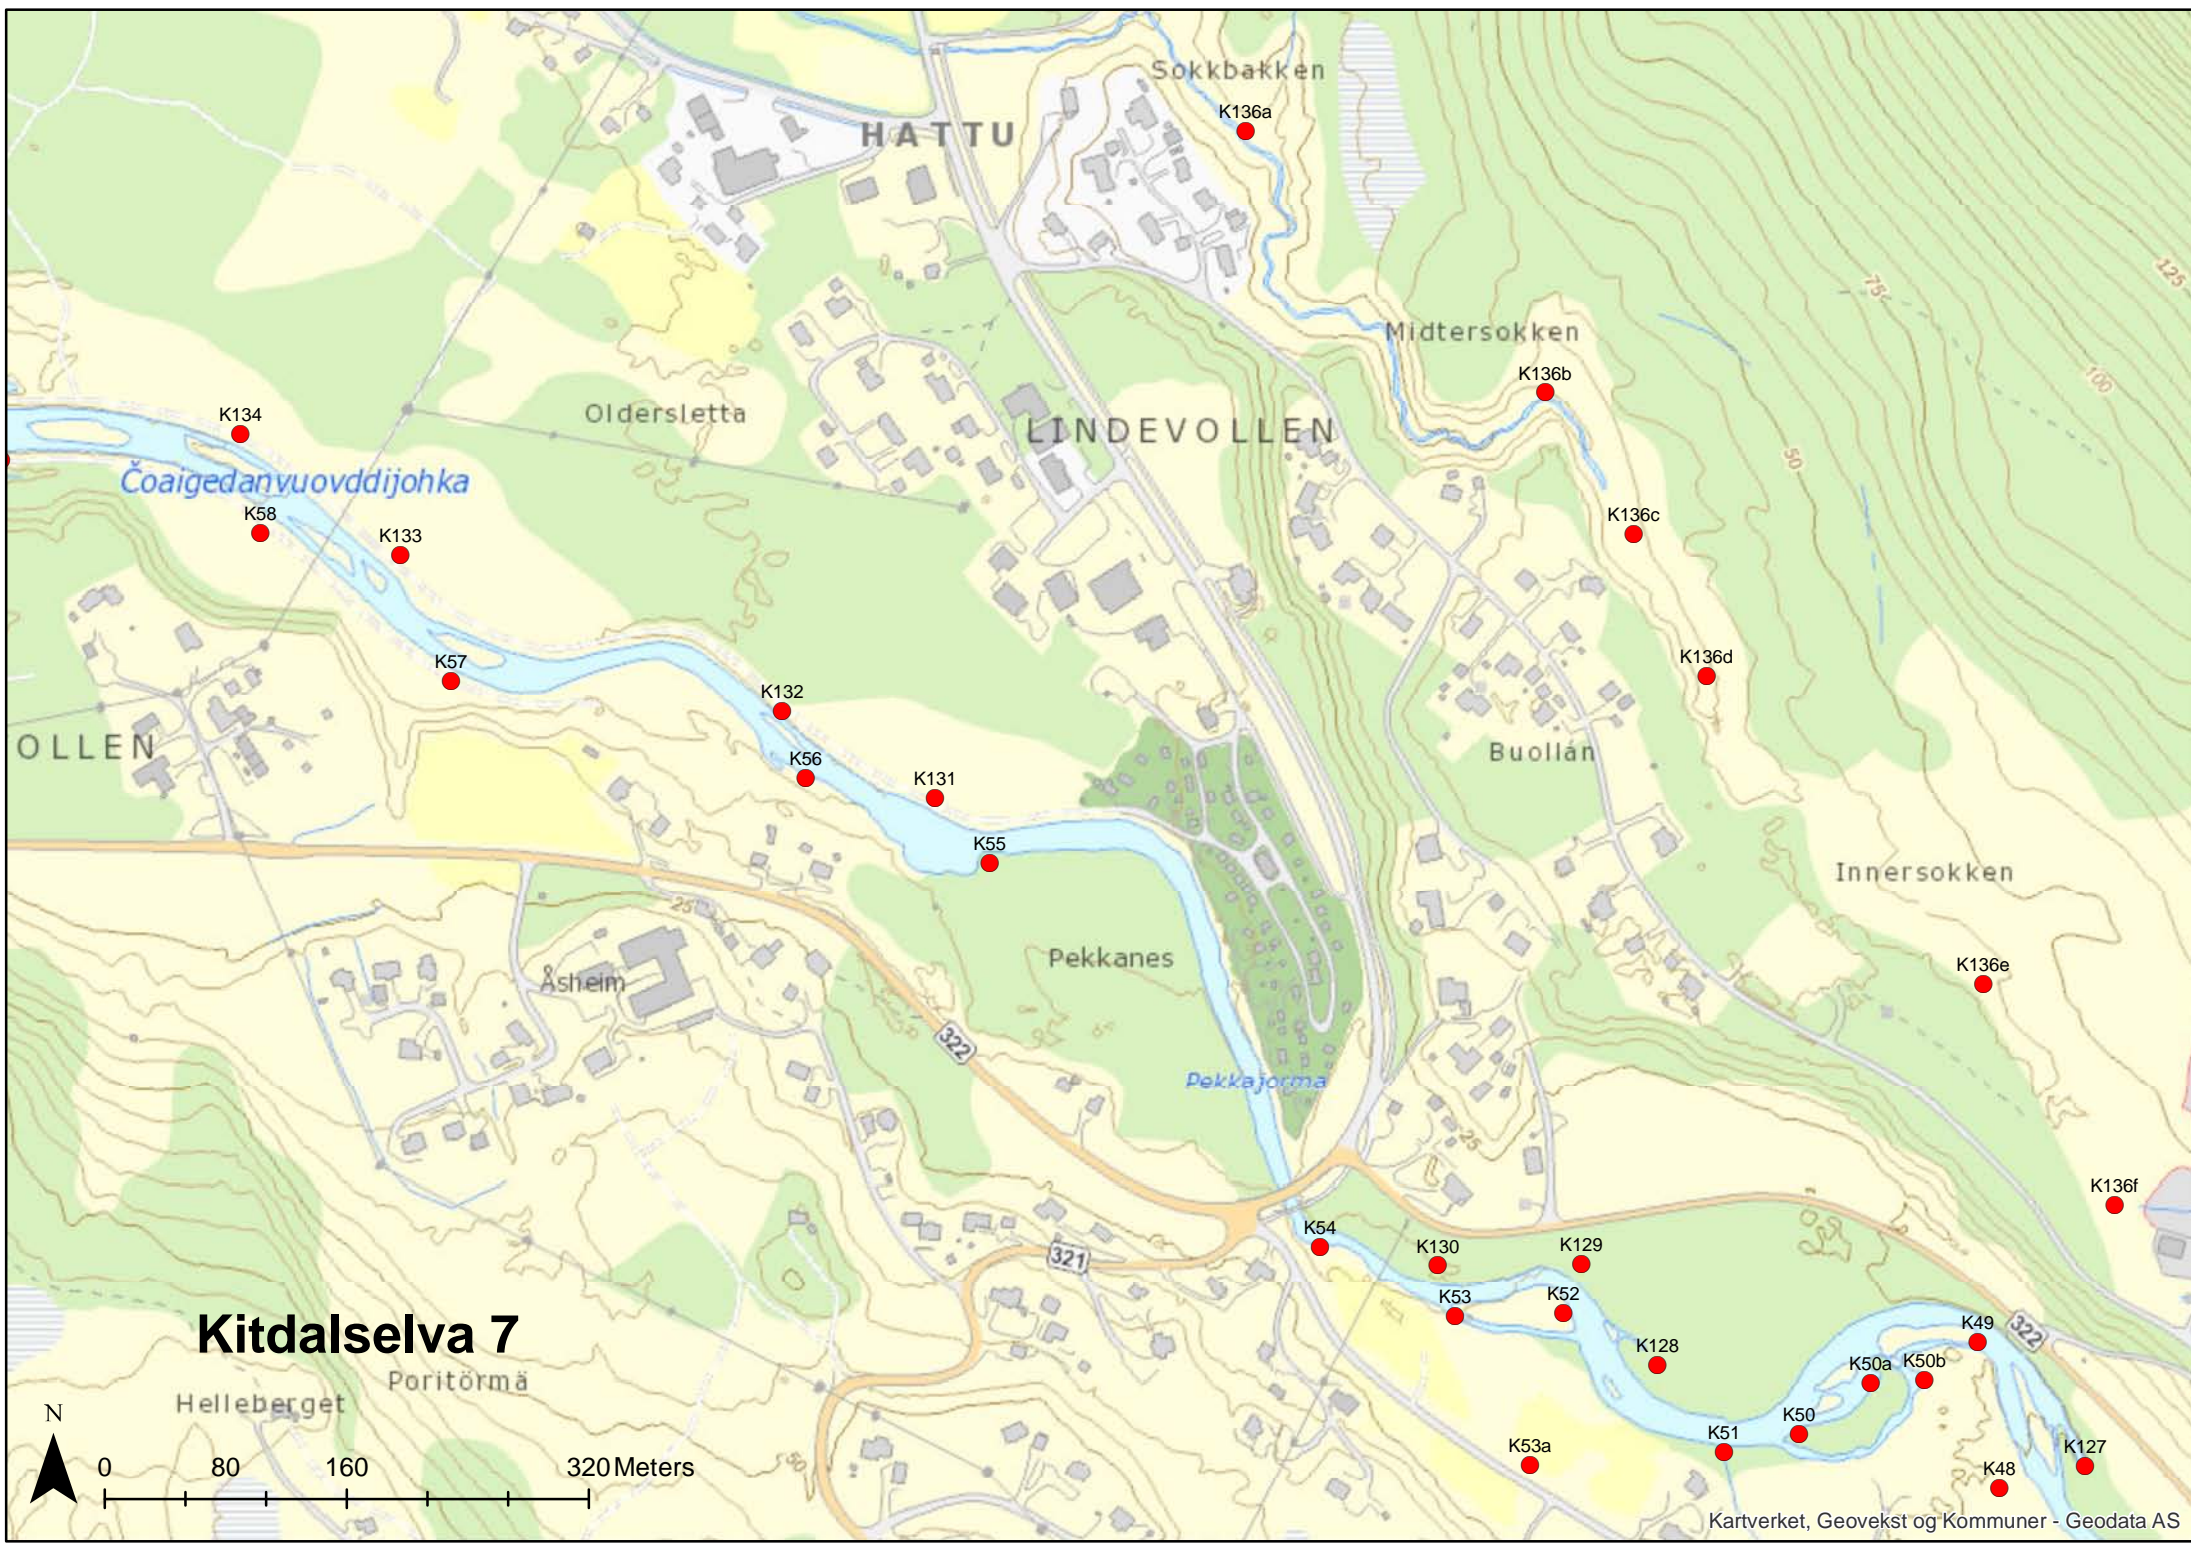

Kitdalselva 1

Kitdalselva 2

RAITISKENTTÄ

Hárvanjírra

Myrhaug

Midterelva

Kitdalselva 3

Kitdalselva 5,5

0 80 160 320 Meters

Kitdalselva 5

Kitdalselva 6

Kitdalselva 7

Kitdalselva 8

K136

E6

Håttamielli

K59

K134

K58

K133

Oldersletta

LINDEVOLLE

Čoaigedanvuoddijohka

K60