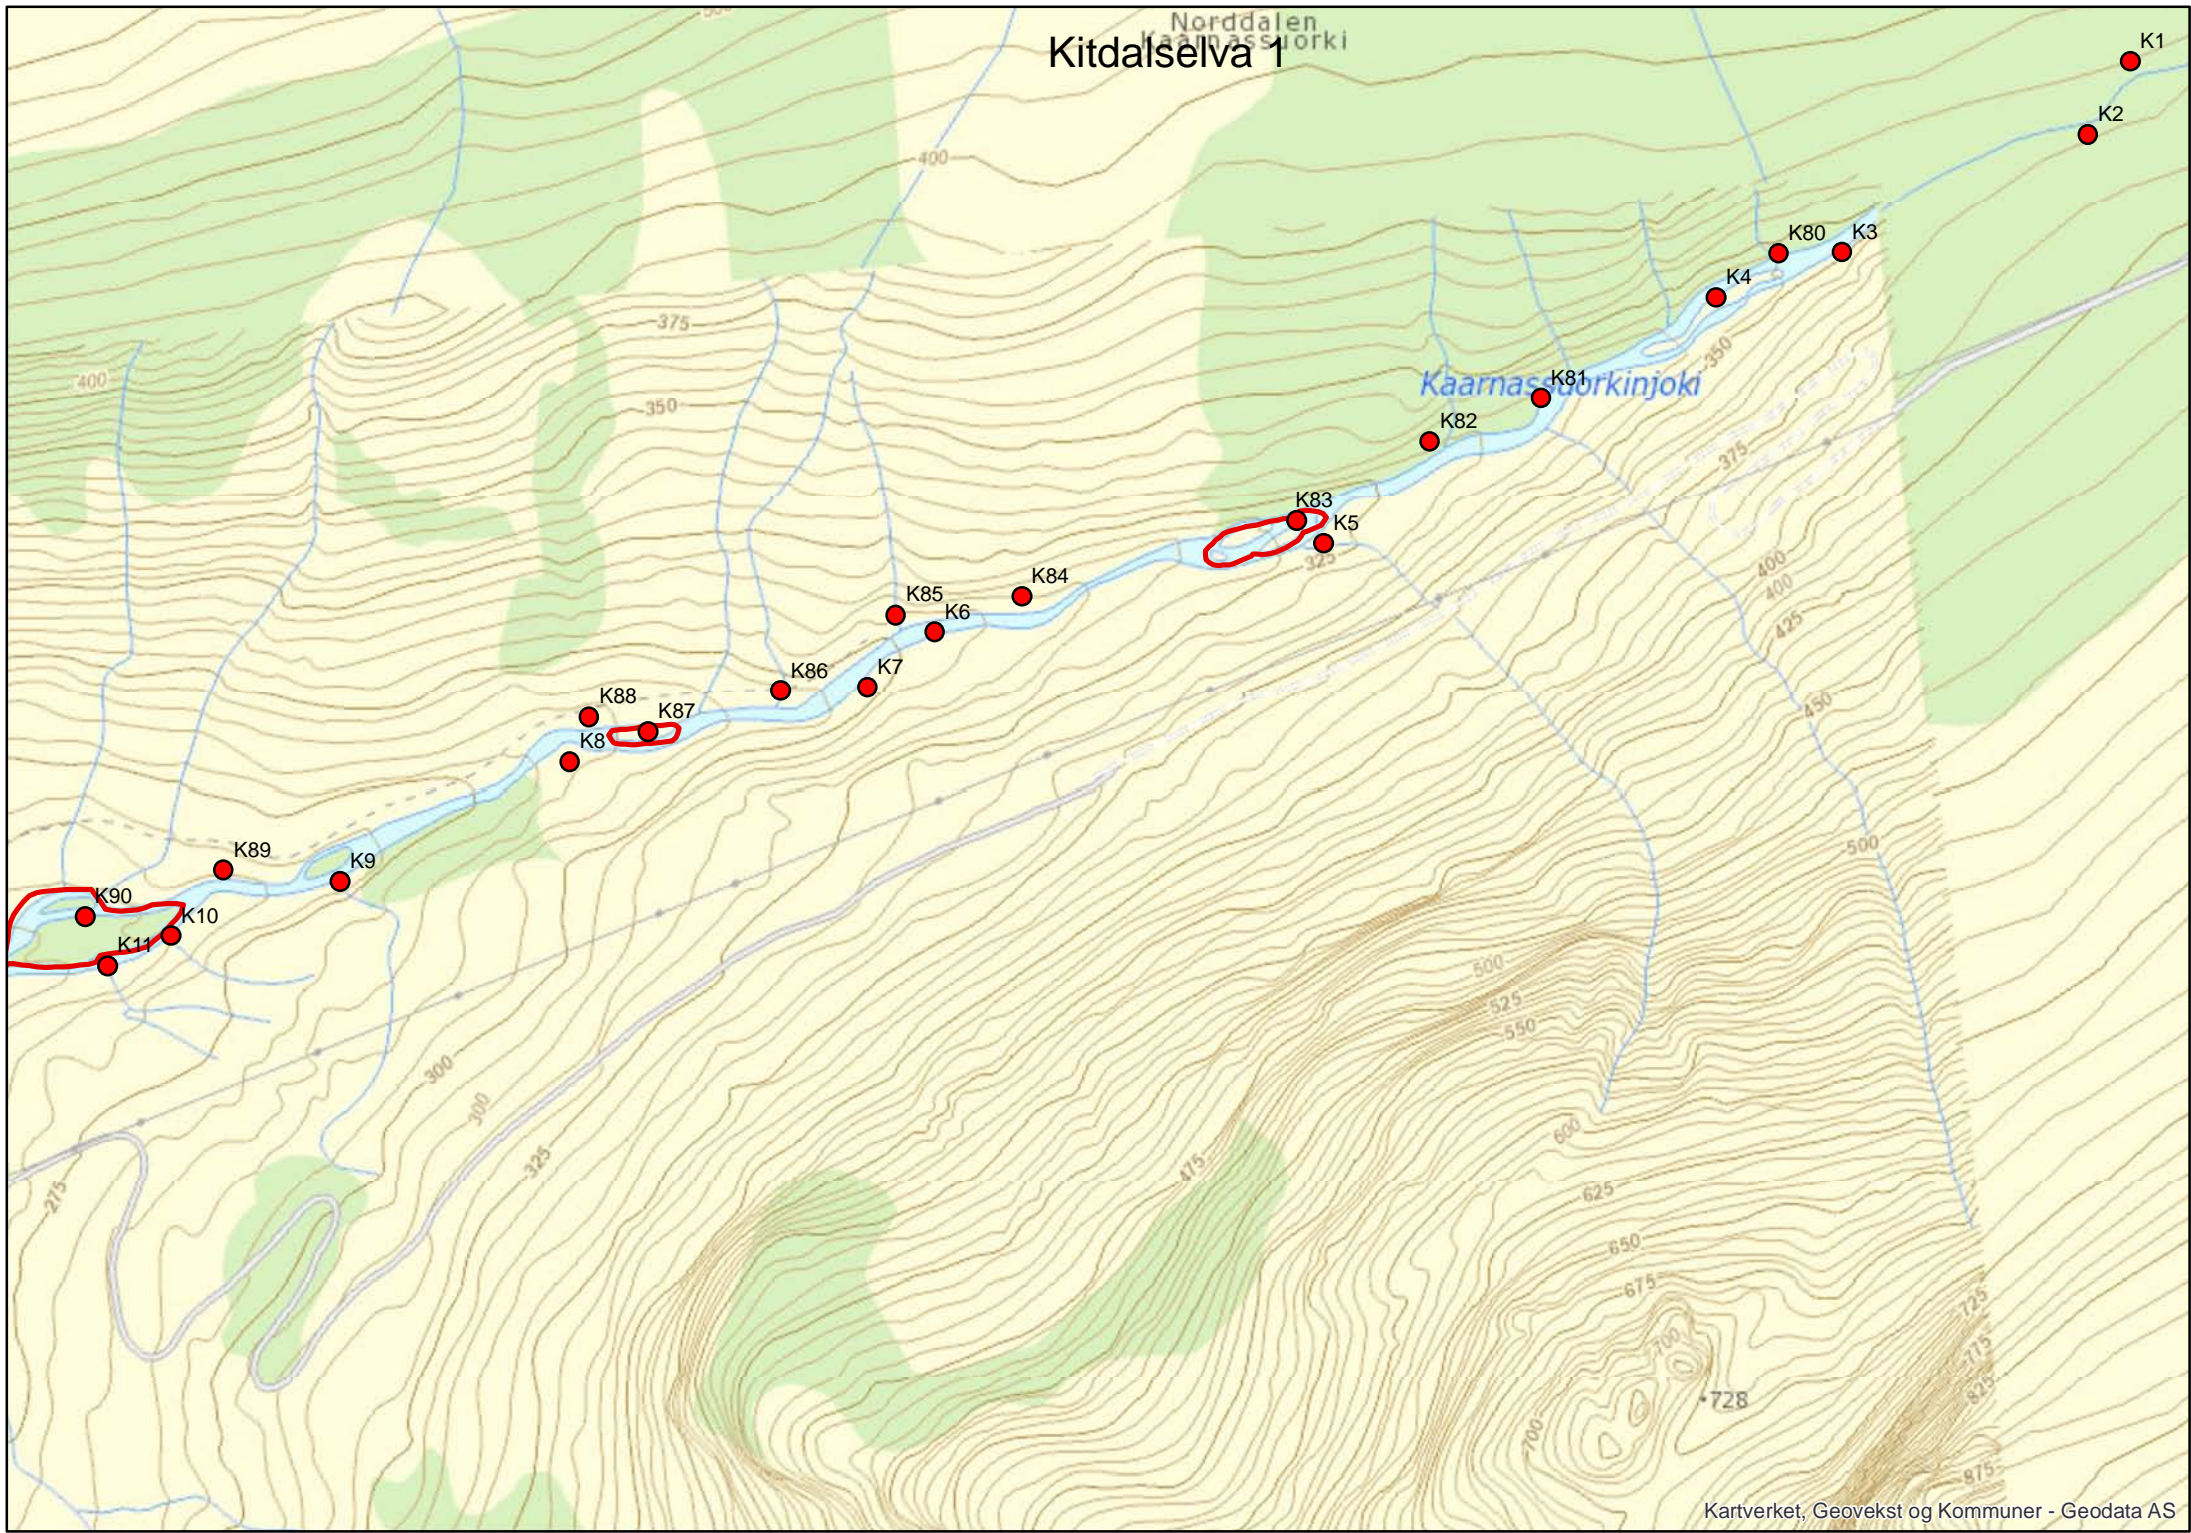

Kitdalselva 1

Kitdalselva 2

RAITISKENTTÄ

Hárvanjírra

Myrhaug

Midterelva

Kitdalselva 3

Kitdalselva 5,5

0 80 160 320 Meters

Kitdalselva 5

Kitdalselva 6

Kitdalselva 7

Kitdalselva 8

K136

E6

Håttamielli

K59

K134

K58

K133

Oldersletta

LINDEVOLLE

Čoaigedanvuoddijohka

K60