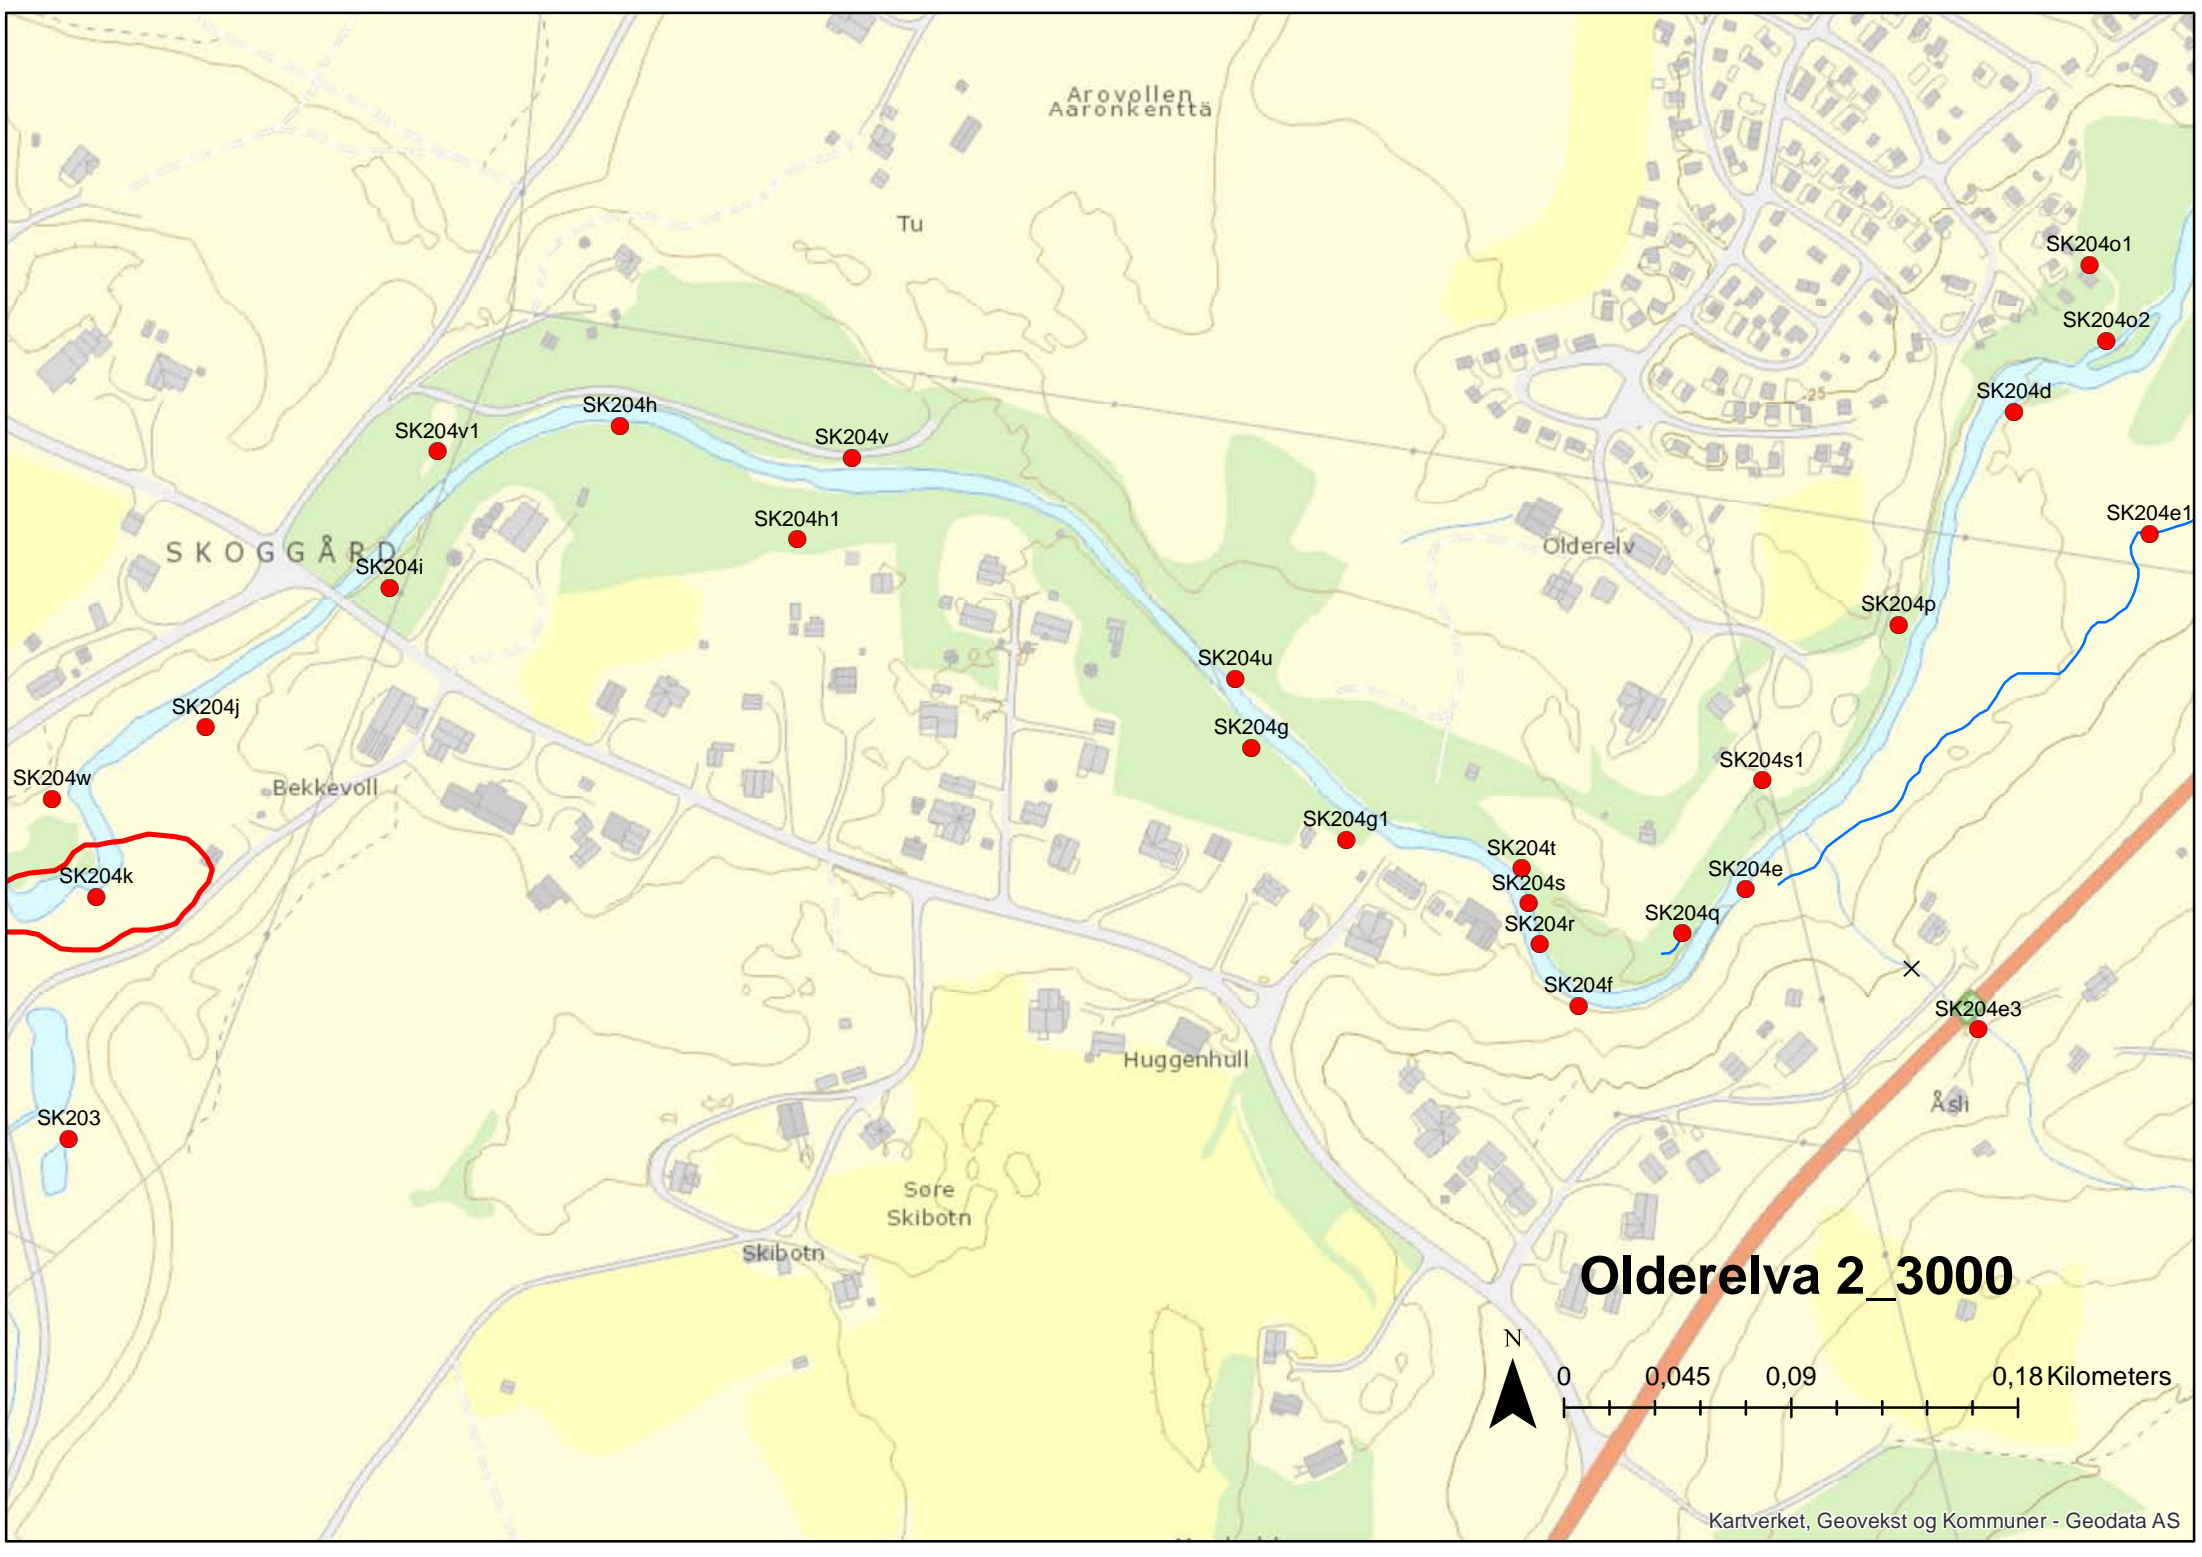

# Olderelva 1\_3000

Arovollen  
Aaronkenta

Tu

SK204o1

SK204o2

SK204d

SK204e1

SK204h

Søre  
Skibotn

Skibotn

Ågli

# Oldervelva 2\_3000

0 0,045 0,09 0,18 Kilometers