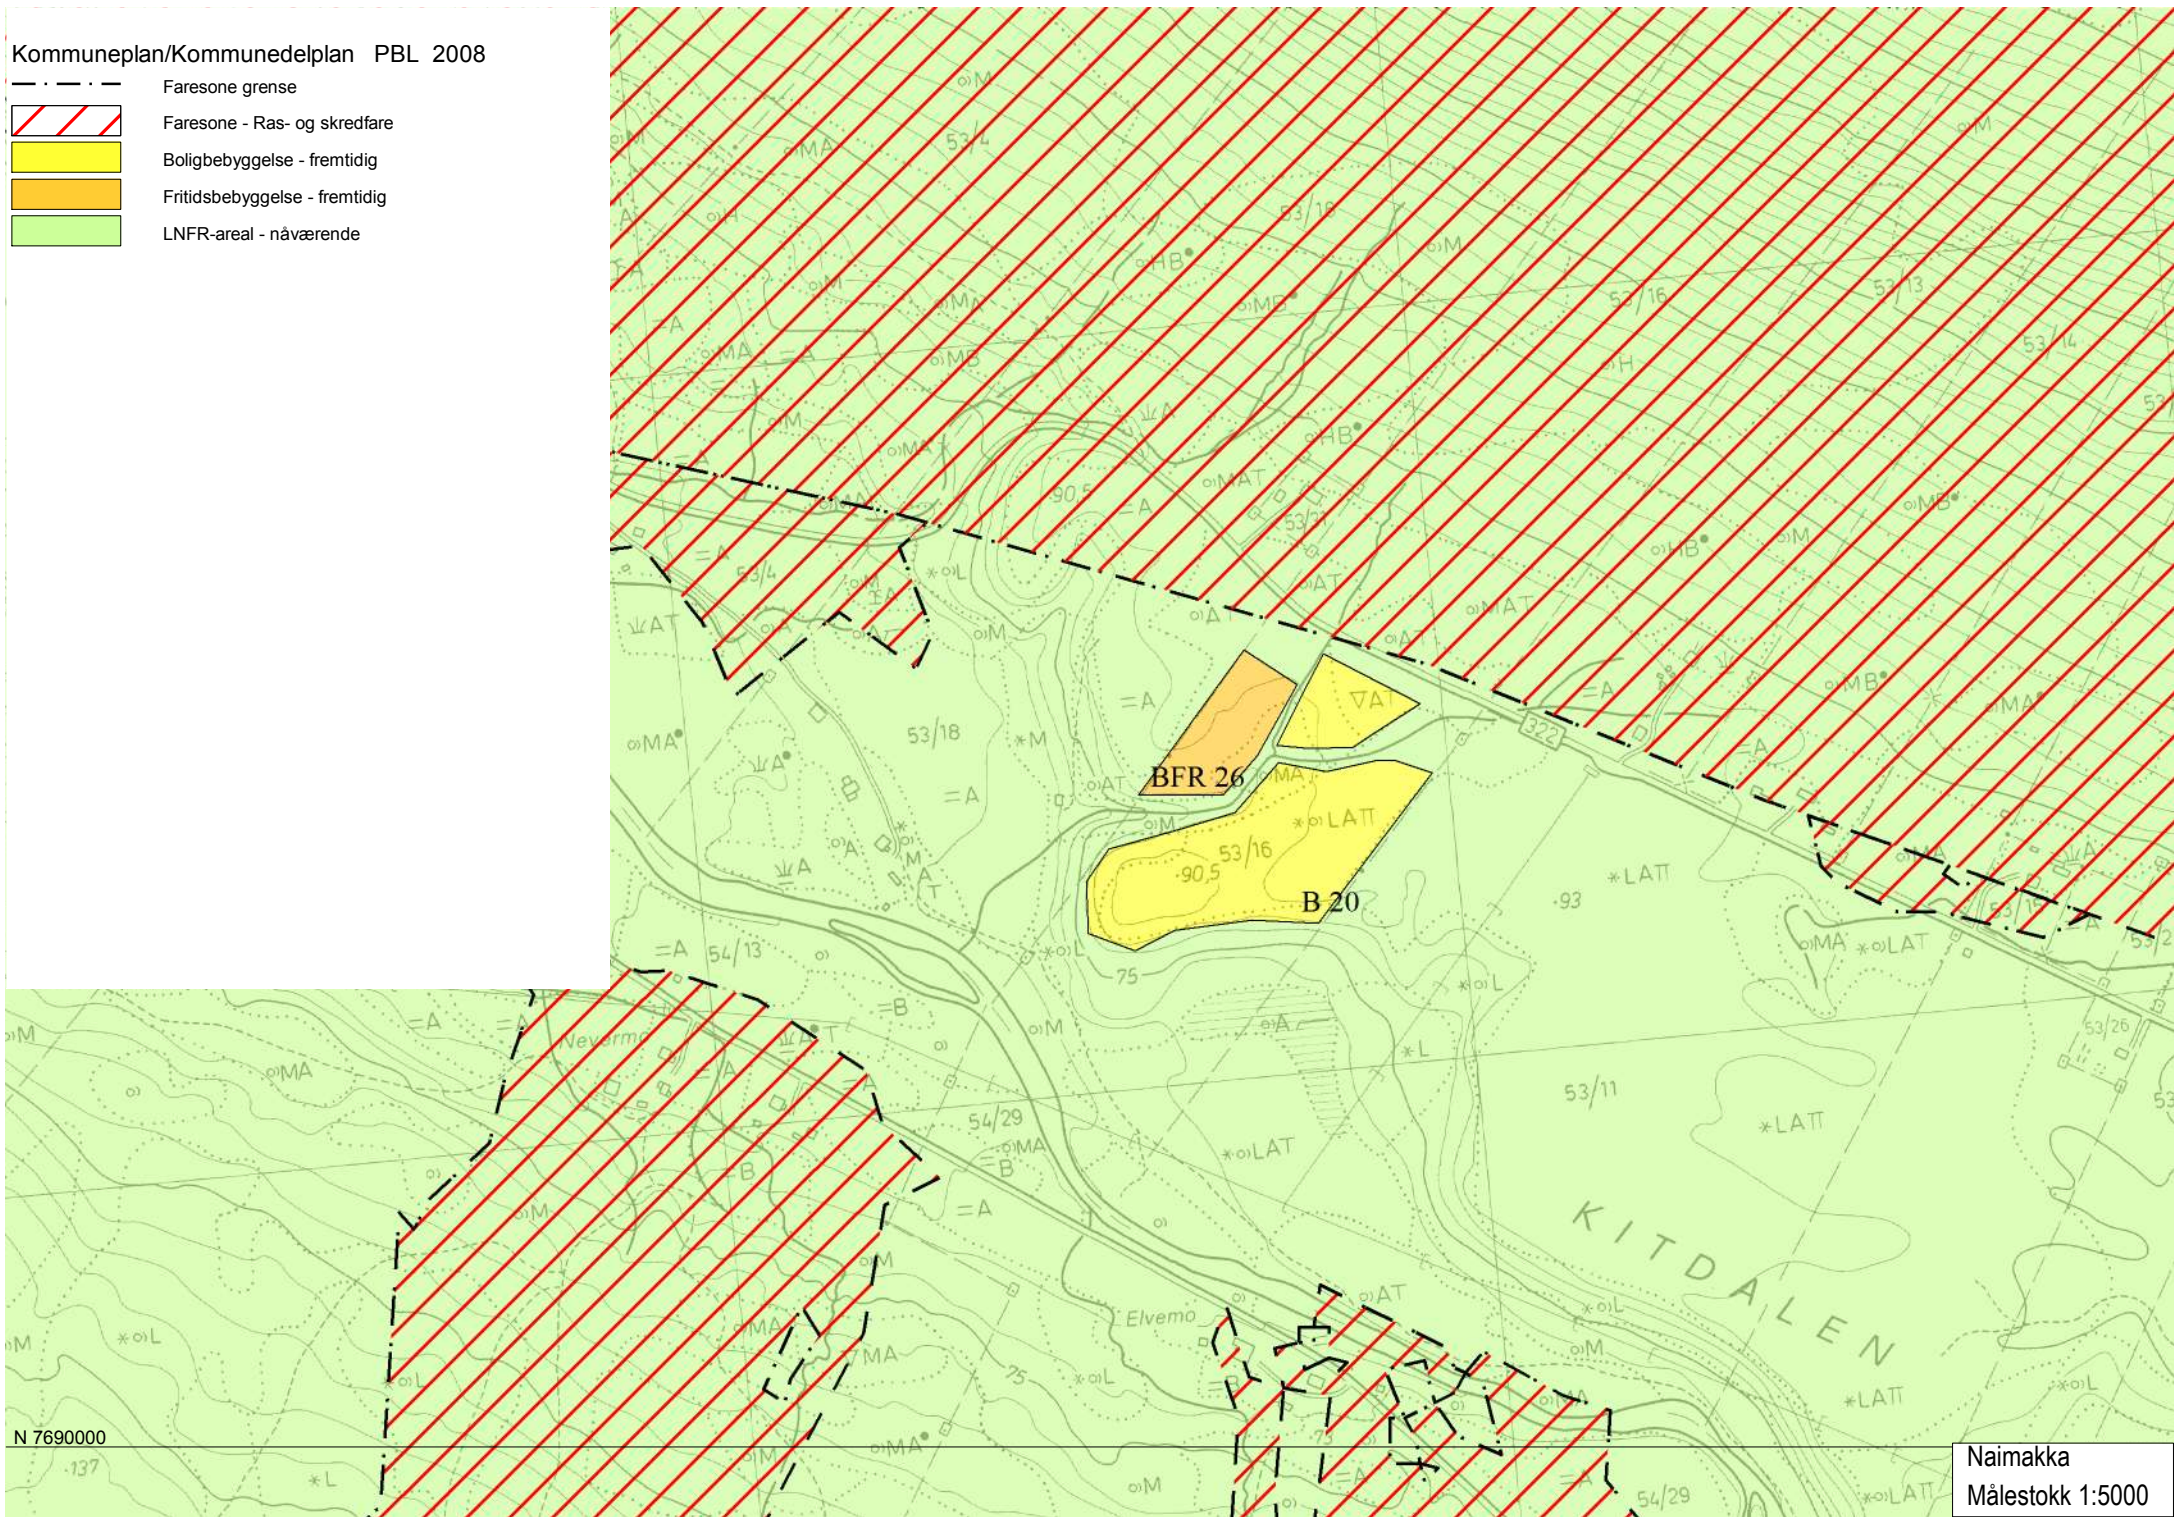

Kommuneplan/Kommunedelplan PBL 2008

- · - · - Faresone grense
-  Faresone - Ras- og skredfare
-  Boligbebyggelse - fremtidig
-  Fritidsbebyggelse - fremtidig
-  LNFR-areal - nåværende

N 7690000

Naimakka
Målestokk 1:5000