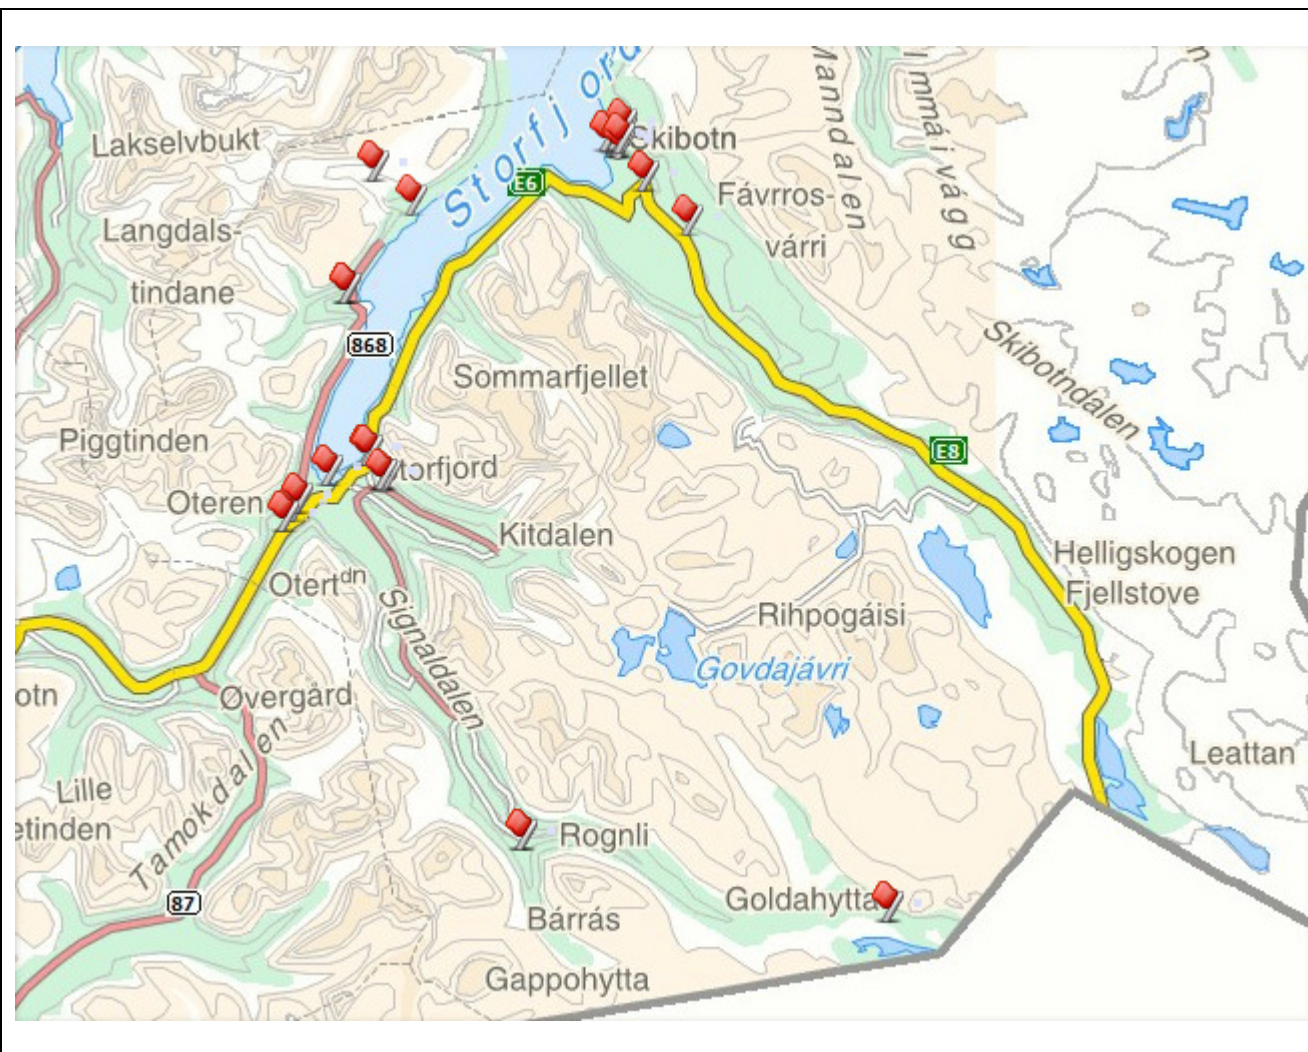

ANLEGGSOVERSIKT Storfjord

(Kilde: idrettsanlegg.no)

Anl.enhet

- | | |
|-----------------------------|------------------------------|
| Skibotn grusbane | Gáldahytta |
| Skibotn gressbane | Elvevoll skole, gymsal |
| Turløype Signaldalen-Gappo | Elvevoll skole, balløkke |
| Turløype Gappo-Rosta | Elvevoll skole, skiløype |
| Gappohytta | Elvevoll skole, nærmiljøkart |
| Lysløype Steindalen | Elvevoll ballbinge |
| Lysløype Hatteng | Brenna/Hatteng løkkebane |
| O-kart Hatteng | Skibotn skytebane 200 m |
| Lysløype Skibotn | Skibotn skytebane 100 m |
| O-kart Solliá | Skibotn skytebane jegerbane |
| O-kart Øvrevann | Skibotn |
| Skibotn kurscenter, basseng | skytterhus/speakerbu |
| Skibotn kurscenter, trimrom | Brenna skytebane 300 m |
| Steindalen skihytte | Brenna skytebane 200 m |
| Turløype Steindalshytta | Brenna skytebane 100 m |
| Melen gressbane | Brenna skytebane inne |
| Melen grusbane | Brenna skytterhus |
| Hatteng skole, basseng | Brenna jegertrap |
| Hatteng skole, gymsal | Oteren lysløype |
| Hatteng skole, grusbane | Brunes samfunnshus |
| Hatteng skole, grusbane | Otertun samfunnshus |
| Skibotnhallen | Gamle Otertun |
| Skibotnhallen, klatreanlegg | Skibotnhallen |
| Skibotn samf.hus, gymsal | Kielv nærmiljøanlegg |
| Skibotn samf.hus, skytebane | Akselstua |
| Skibotn skole, akt.sanlegg | Oteren barnehage, gapahuk |
| Skibotn lysløype | Oteren barnehage, lekegrinda |
| Turløype Galgjavri-Gálda | |
| Turløype Gappo-Golda | |
| Turløype Gálda-Pálsa | |